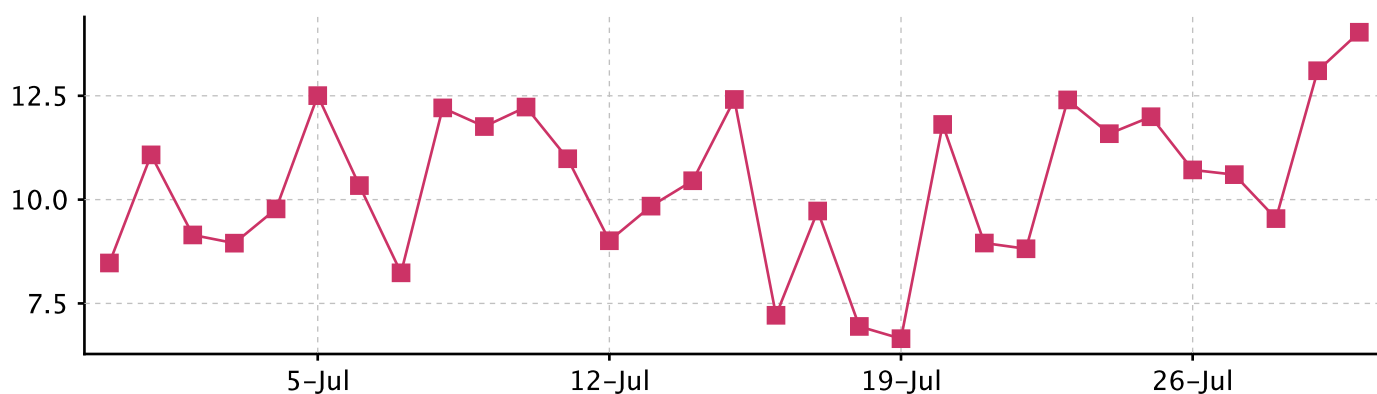

Аудитория сайта «Сbox.ws»

интересы		индекс
0,01 %	Справки	1,92
0,17 %	Увлечения и хобби	1,80
0,03 %	Бесплатное	1,57
0,09 %	Культура и искусство	1,44
3,55 %	Эротика	1,42
1,80 %	Кино	1,38
0,17 %	Интернет-провайдеры и	1,22
0,06 %	Реклама	1,22
2,13 %	Игры	1,19
0,36 %	Музыка	1,08
0,54 %	MP3	1,08
1,44 %	Интернет	1,05
44,25 %	Интернет-сервисы	1,04
37,07 %	Знакомства и общение	0,98
0,02 %	Религия	0,96
0,53 %	Развлечения	0,95
0,66 %	Фото и видео	0,89
0,53 %	Спорт	0,87
1,62 %	Программы	0,87
0,21 %	Работа	0,84
0,15 %	Дети	0,83
0,16 %	Сайты для женщин	0,82
0,08 %	Дизайн	0,81
0,21 %	Литература	0,80
1,40 %	Авто и мото	0,70
0,09 %	Образование	0,69
0,28 %	Связь	0,69
0,08 %	Бизнес и финансы	0,68
0,25 %	Компьютеры	0,66
0,01 %	Рейтинги и классификаторы	0,64

Графики сайта «Свох.ws» 1/3

позиция в рейтинге

посещения

просмотры страниц

Графики сайта «Свох.ws» 2/3

страниц на пользователя

время на сайте

поисковые переходы

Графики сайта «Свох.ws» 3/3

случайные посещения