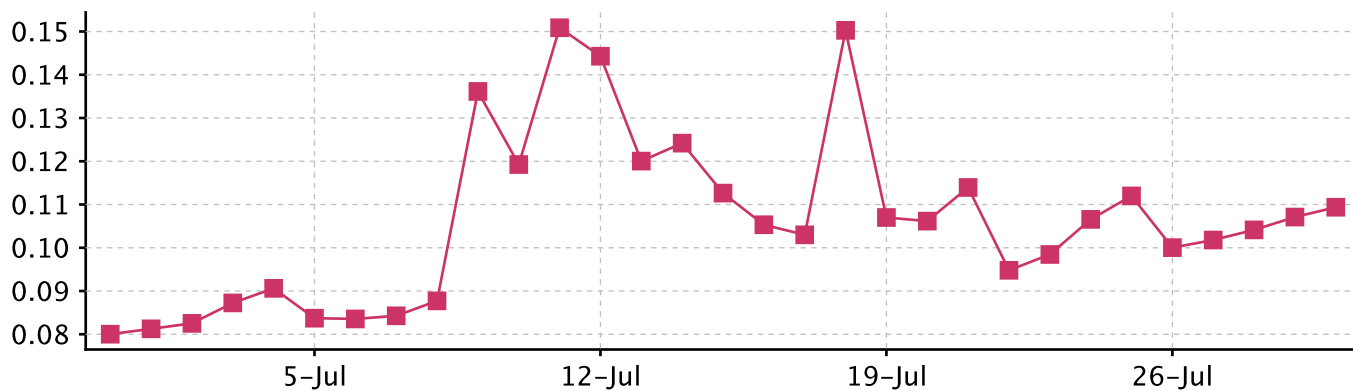

Аудитория сайта «Сbox.ws»

интересы		индекс
0,01 %	Справки	1,92
0,17 %	Увлечения и хобби	1,80
0,03 %	Бесплатное	1,57
0,09 %	Культура и искусство	1,44
3,55 %	Эротика	1,42
1,80 %	Кино	1,38
0,17 %	Интернет-провайдеры и	1,22
0,06 %	Реклама	1,22
2,13 %	Игры	1,19
0,36 %	Музыка	1,08
0,54 %	MP3	1,08
1,44 %	Интернет	1,05
44,25 %	Интернет-сервисы	1,04
37,07 %	Знакомства и общение	0,98
0,02 %	Религия	0,96
0,53 %	Развлечения	0,95
0,66 %	Фото и видео	0,89
0,53 %	Спорт	0,87
1,62 %	Программы	0,87
0,21 %	Работа	0,84
0,15 %	Дети	0,83
0,16 %	Сайты для женщин	0,82
0,08 %	Дизайн	0,81
0,21 %	Литература	0,80
1,40 %	Авто и мото	0,70
0,09 %	Образование	0,69
0,28 %	Связь	0,69
0,08 %	Бизнес и финансы	0,68
0,25 %	Компьютеры	0,66
0,01 %	Рейтинги и классификаторы	0,64

Графики сайта «Свох.ws» 1/3

позиция в рейтинге

посещения

просмотры страниц

Графики сайта «Свох.ws» 2/3

страниц на пользователя

время на сайте

поисковые переходы

Графики сайта «Свох.ws» 3/3

случайные посещения