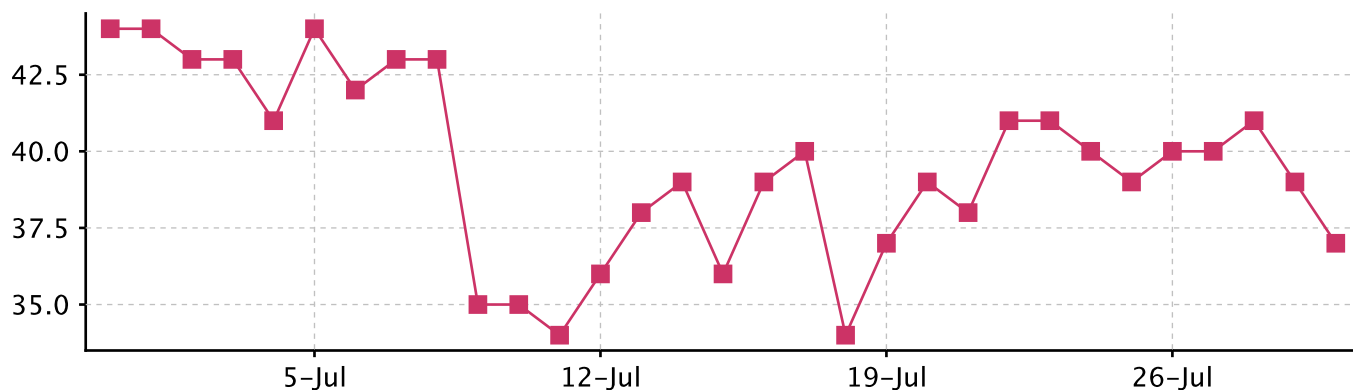

индекс

4,21 %	Владелец бизнеса	0,86	
25,55 %	Рабочий	1,13	
8,15 %	Руководитель	0,77	
14,63 %	Служащий	0,98	
31,06 %	Специалист	1,01	
16,40 %	Учащийся	1,00	

Аудитория сайта «Сбох.ws»

любимые сайты

		индекс	
0,15 %	kinobanda.net	5,77	
0,49 %	cbox.ws	5,77	
0,09 %	greentree.ru	4,81	
0,07 %	ogame.ru	2,43	
0,09 %	kinopod.ru	2,31	
0,09 %	diary.ru	2,22	
0,08 %	myzuka.ru	2,16	
0,19 %	kashtanka.com	2,15	
0,09 %	kikin.com	1,92	
0,12 %	imgsrc.ru	1,84	
0,08 %	stepashka.com	1,79	
0,09 %	mskd.ru	1,75	
0,08 %	gigporno.ru	1,73	
0,15 %	mob.ua	1,66	
0,09 %	botva.ru	1,60	
0,09 %	tonnel.ru	1,59	
0,14 %	bigpoint.com	1,56	
3,07 %	google.ru	1,56	
0,15 %	kinopoisk.ru	1,56	
0,08 %	gladiators.ru	1,53	
0,12 %	filmix.net	1,52	
0,09 %	ikariam.com	1,52	
0,09 %	rutube.ru	1,51	
0,16 %	nigma.ru	1,50	
0,07 %	xhamster.com	1,49	
0,14 %	x-torrents.ru	1,46	
0,09 %	at.ua	1,44	
0,08 %	online.ua	1,40	
0,07 %	nix.ru	1,40	
0,14 %	24video.net	1,40	

Аудитория сайта «Сbox.ws»

интересы		индекс
0,01 %	Справки	1,92
0,17 %	Увлечения и хобби	1,80
0,03 %	Бесплатное	1,57
0,09 %	Культура и искусство	1,44
3,55 %	Эротика	1,42
1,80 %	Кино	1,38
0,17 %	Интернет-провайдеры и	1,22
0,06 %	Реклама	1,22
2,13 %	Игры	1,19
0,36 %	Музыка	1,08
0,54 %	MP3	1,08
1,44 %	Интернет	1,05
44,25 %	Интернет-сервисы	1,04
37,07 %	Знакомства и общение	0,98
0,02 %	Религия	0,96
0,53 %	Развлечения	0,95
0,66 %	Фото и видео	0,89
0,53 %	Спорт	0,87
1,62 %	Программы	0,87
0,21 %	Работа	0,84
0,15 %	Дети	0,83
0,16 %	Сайты для женщин	0,82
0,08 %	Дизайн	0,81
0,21 %	Литература	0,80
1,40 %	Авто и мото	0,70
0,09 %	Образование	0,69
0,28 %	Связь	0,69
0,08 %	Бизнес и финансы	0,68
0,25 %	Компьютеры	0,66
0,01 %	Рейтинги и классификаторы	0,64

Графики сайта «Свох.ws» 1/3

позиция в рейтинге

посещения

просмотры страниц

Графики сайта «Свох.ws» 2/3

страниц на пользователя

время на сайте

поисковые переходы