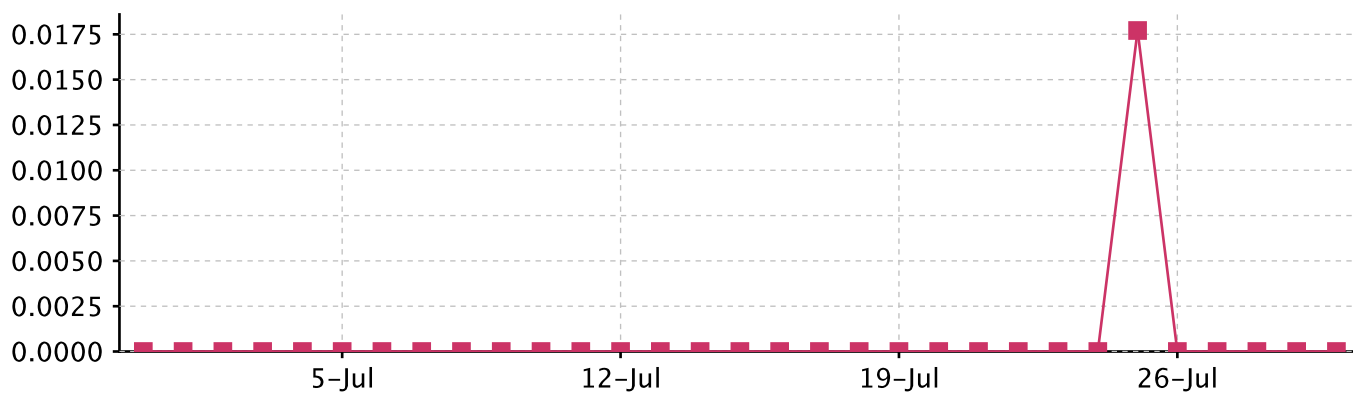

Аудитория сайта «Сbox.ws»

интересы		индекс
0,01 %	Справки	1,92
0,17 %	Увлечения и хобби	1,80
0,03 %	Бесплатное	1,57
0,09 %	Культура и искусство	1,44
3,55 %	Эротика	1,42
1,80 %	Кино	1,38
0,17 %	Интернет-провайдеры и	1,22
0,06 %	Реклама	1,22
2,13 %	Игры	1,19
0,36 %	Музыка	1,08
0,54 %	MP3	1,08
1,44 %	Интернет	1,05
44,25 %	Интернет-сервисы	1,04
37,07 %	Знакомства и общение	0,98
0,02 %	Религия	0,96
0,53 %	Развлечения	0,95
0,66 %	Фото и видео	0,89
0,53 %	Спорт	0,87
1,62 %	Программы	0,87
0,21 %	Работа	0,84
0,15 %	Дети	0,83
0,16 %	Сайты для женщин	0,82
0,08 %	Дизайн	0,81
0,21 %	Литература	0,80
1,40 %	Авто и мото	0,70
0,09 %	Образование	0,69
0,28 %	Связь	0,69
0,08 %	Бизнес и финансы	0,68
0,25 %	Компьютеры	0,66
0,01 %	Рейтинги и классификаторы	0,64

Графики сайта «Свох.ws» 1/3

позиция в рейтинге

посещения

просмотры страниц

Графики сайта «Свох.ws» 2/3

страниц на пользователя

время на сайте

поисковые переходы

Графики сайта «Свох.ws» 3/3

случайные посещения