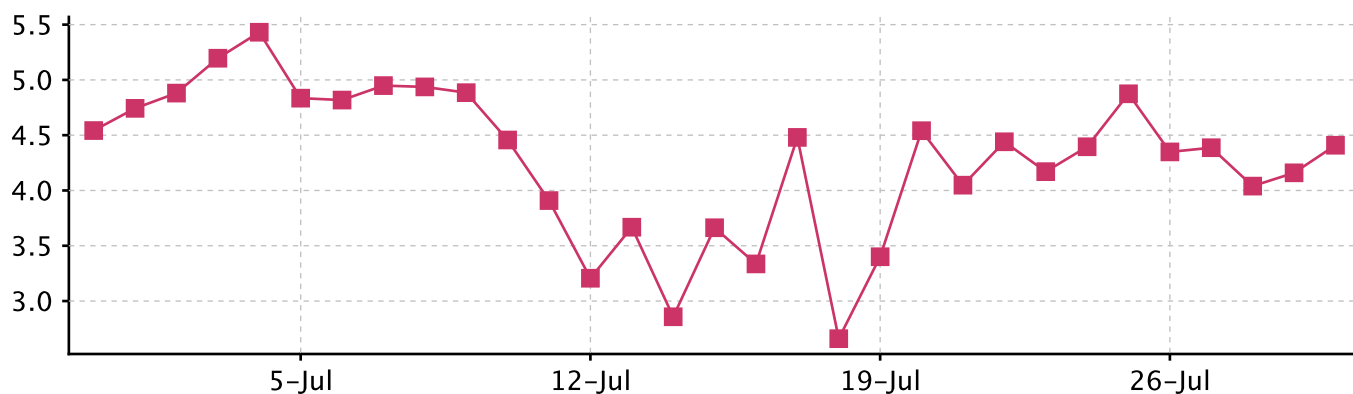

Аудитория сайта «Сbox.ws»

интересы		индекс
0,01 %	Справки	1,92
0,17 %	Увлечения и хобби	1,80
0,03 %	Бесплатное	1,57
0,09 %	Культура и искусство	1,44
3,55 %	Эротика	1,42
1,80 %	Кино	1,38
0,17 %	Интернет-провайдеры и	1,22
0,06 %	Реклама	1,22
2,13 %	Игры	1,19
0,36 %	Музыка	1,08
0,54 %	MP3	1,08
1,44 %	Интернет	1,05
44,25 %	Интернет-сервисы	1,04
37,07 %	Знакомства и общение	0,98
0,02 %	Религия	0,96
0,53 %	Развлечения	0,95
0,66 %	Фото и видео	0,89
0,53 %	Спорт	0,87
1,62 %	Программы	0,87
0,21 %	Работа	0,84
0,15 %	Дети	0,83
0,16 %	Сайты для женщин	0,82
0,08 %	Дизайн	0,81
0,21 %	Литература	0,80
1,40 %	Авто и мото	0,70
0,09 %	Образование	0,69
0,28 %	Связь	0,69
0,08 %	Бизнес и финансы	0,68
0,25 %	Компьютеры	0,66
0,01 %	Рейтинги и классификаторы	0,64

Графики сайта «Свох.ws» 1/3

позиция в рейтинге

посещения

просмотры страниц

Графики сайта «Свох.ws» 2/3

страниц на пользователя

время на сайте

поисковые переходы