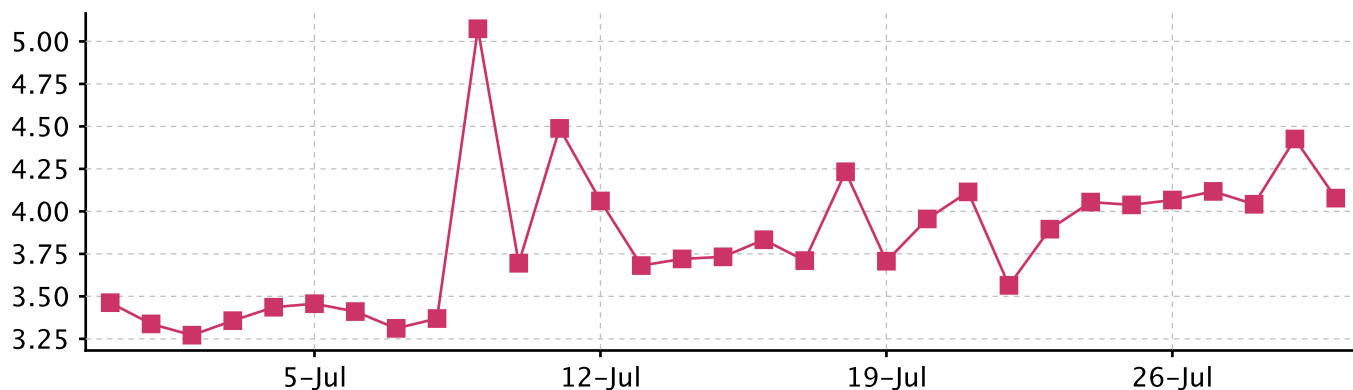

Аудитория сайта «Сbox.ws»

интересы		индекс
0,01 %	Справки	1,92
0,17 %	Увлечения и хобби	1,80
0,03 %	Бесплатное	1,57
0,09 %	Культура и искусство	1,44
3,55 %	Эротика	1,42
1,80 %	Кино	1,38
0,17 %	Интернет-провайдеры и	1,22
0,06 %	Реклама	1,22
2,13 %	Игры	1,19
0,36 %	Музыка	1,08
0,54 %	MP3	1,08
1,44 %	Интернет	1,05
44,25 %	Интернет-сервисы	1,04
37,07 %	Знакомства и общение	0,98
0,02 %	Религия	0,96
0,53 %	Развлечения	0,95
0,66 %	Фото и видео	0,89
0,53 %	Спорт	0,87
1,62 %	Программы	0,87
0,21 %	Работа	0,84
0,15 %	Дети	0,83
0,16 %	Сайты для женщин	0,82
0,08 %	Дизайн	0,81
0,21 %	Литература	0,80
1,40 %	Авто и мото	0,70
0,09 %	Образование	0,69
0,28 %	Связь	0,69
0,08 %	Бизнес и финансы	0,68
0,25 %	Компьютеры	0,66
0,01 %	Рейтинги и классификаторы	0,64

Графики сайта «Свох.ws» 1/3

позиция в рейтинге

посещения

просмотры страниц

Графики сайта «Свох.ws» 2/3

страниц на пользователя

время на сайте

поисковые переходы

Графики сайта «Свох.ws» 3/3

случайные посещения