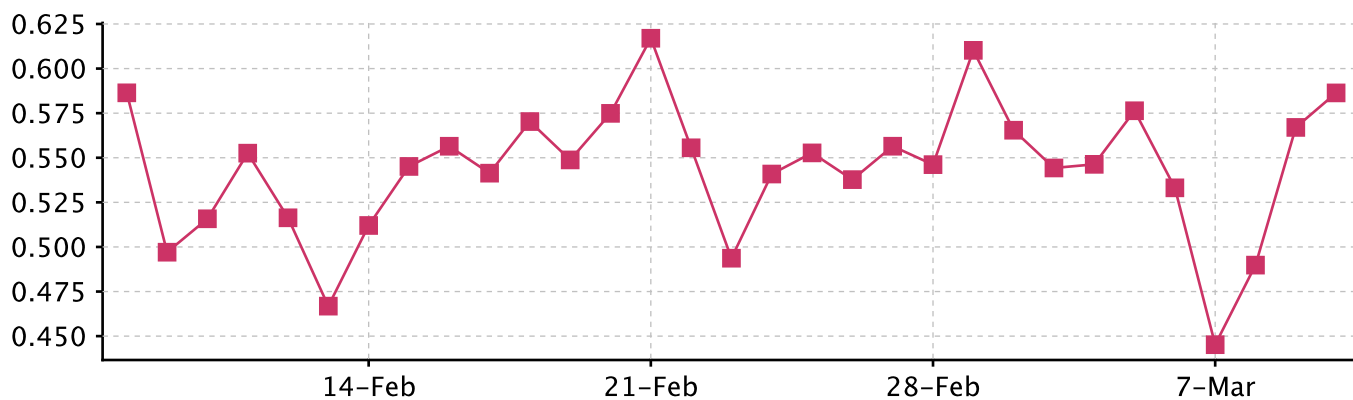

индекс

50,42	
50,42	
33,61	
14,41	
12,60	
11,20	
11,20	
10,08	
10,08	
8,40	
7,20	
7,10	
6,30	
6,30	
5,04	
5,04	
5,04	
4,94	
4,58	
4,58	
4,20	
3,88	
3,88	
3,88	
3,88	
3,82	
3,73	
3,60	
3,60	
3,36	

Аудитория сайта «E1.ru»

интересы

интересы		индекс
0,07 %	Предприятия	10,05 
0,07 %	Политика	6,28 
4,97 %	Города и регионы	4,80 
0,77 %	Дети	3,37 
0,07 %	Природа и животные	2,96 
0,07 %	Религия	2,65 
0,07 %	Строительство	2,01 
0,21 %	Бизнес и финансы	1,91 
2,52 %	Авто и мото	1,89 
0,14 %	Наука и технологии	1,79 
0,14 %	Товары, услуги	1,68 
0,35 %	Работа	1,47 
0,07 %	Транспорт	1,40 
0,07 %	Путешествия и отдых	1,20 
47,94 %	Интернет-сервисы	1,09 
0,07 %	Реклама	1,09 
0,28 %	Товары и услуги	1,06 
34,29 %	Знакомства и общение	0,98 
0,42 %	Спорт	0,82 
1,54 %	Игры	0,82 
0,07 %	Медицина	0,79 
0,07 %	Увлечения и хобби	0,73 
0,28 %	Связь	0,67 
0,28 %	Компьютеры	0,56 
0,07 %	Сайты для женщин	0,55 
1,05 %	Интернет	0,54 
0,14 %	Литература	0,51 
0,84 %	Кино	0,46 
0,77 %	Эротика	0,38 
1,19 %	Программы	0,37 

Графики сайта «E1.ru» 1/3

позиция в рейтинге

посещения

просмотры страниц

Графики сайта «E1.ru» 2/3

страниц на пользователя

время на сайте

поисковые переходы