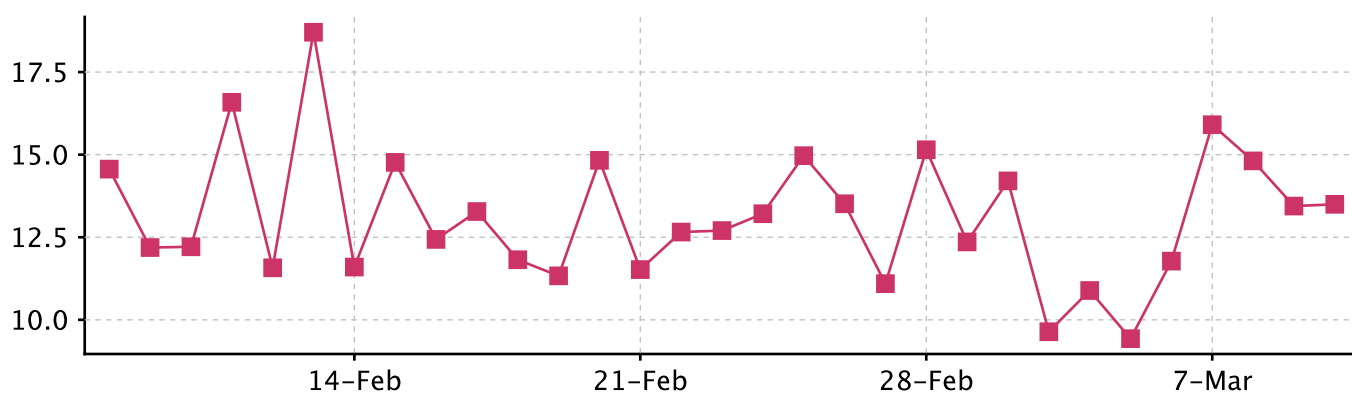

интересы

интересы		индекс
0,07 %	Предприятия	10,05 
0,07 %	Политика	6,28 
4,97 %	Города и регионы	4,80 
0,77 %	Дети	3,37 
0,07 %	Природа и животные	2,96 
0,07 %	Религия	2,65 
0,07 %	Строительство	2,01 
0,21 %	Бизнес и финансы	1,91 
2,52 %	Авто и мото	1,89 
0,14 %	Наука и технологии	1,79 
0,14 %	Товары, услуги	1,68 
0,35 %	Работа	1,47 
0,07 %	Транспорт	1,40 
0,07 %	Путешествия и отдых	1,20 
47,94 %	Интернет-сервисы	1,09 
0,07 %	Реклама	1,09 
0,28 %	Товары и услуги	1,06 
34,29 %	Знакомства и общение	0,98 
0,42 %	Спорт	0,82 
1,54 %	Игры	0,82 
0,07 %	Медицина	0,79 
0,07 %	Увлечения и хобби	0,73 
0,28 %	Связь	0,67 
0,28 %	Компьютеры	0,56 
0,07 %	Сайты для женщин	0,55 
1,05 %	Интернет	0,54 
0,14 %	Литература	0,51 
0,84 %	Кино	0,46 
0,77 %	Эротика	0,38 
1,19 %	Программы	0,37 

Графики сайта «E1.ru» 1/3

позиция в рейтинге

посещения

просмотры страниц

Графики сайта «E1.ru» 2/3

страниц на пользователя

время на сайте

поисковые переходы

Графики сайта «E1.ru» 3/3

случайные посещения