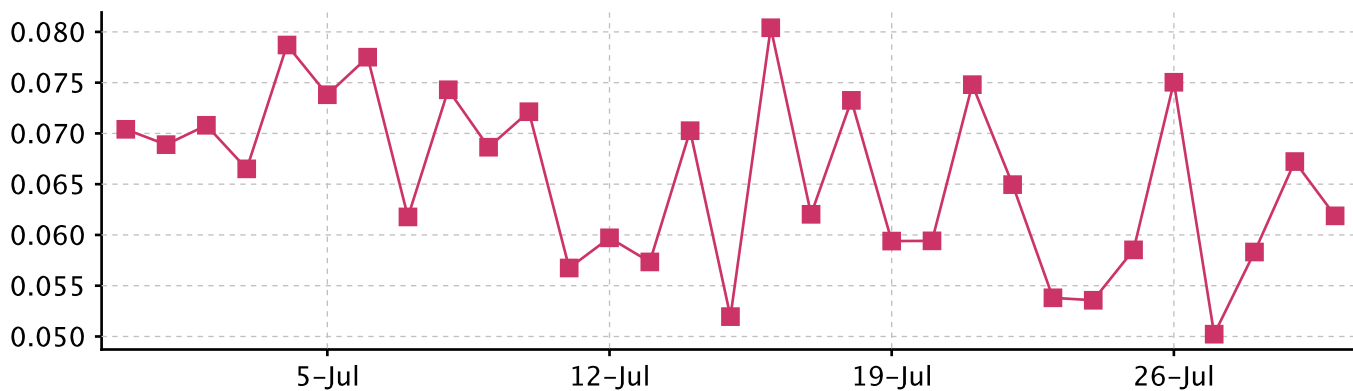

## интересы

интересы		индекс
7,37 %	Города и регионы	6,78
0,96 %	Дети	5,46
0,26 %	Товары, услуги	2,47
0,09 %	Непознанное	2,02
0,09 %	Строительство	1,83
0,18 %	Дизайн	1,83
3,33 %	Авто и мото	1,68
0,18 %	Интернет-провайдеры и	1,25
0,70 %	Спорт	1,16
45,53 %	Интернет-сервисы	1,07
0,26 %	Работа	1,06
0,18 %	Сайты для женщин	0,93
34,91 %	Знакомства и общение	0,93
0,09 %	Увлечения и хобби	0,91
0,44 %	СМИ и периодика	0,71
0,26 %	Компьютеры	0,69
0,18 %	Товары и услуги	0,68
0,35 %	Развлечения	0,63
0,09 %	Телевидение	0,62
0,79 %	Интернет	0,58
0,09 %	Путешествия и отдых	0,54
0,26 %	MP3	0,52
0,53 %	Кино	0,40
0,96 %	Эротика	0,39
0,70 %	Программы	0,38
0,26 %	Фото и видео	0,35
0,09 %	Литература	0,34
0,09 %	Погода	0,34
0,53 %	Игры	0,29

# Графики сайта «E1.ru» 1/3

позиция в рейтинге

посещения

просмотры страниц

# Графики сайта «E1.ru» 2/3

страниц на пользователя

время на сайте

поисковые переходы