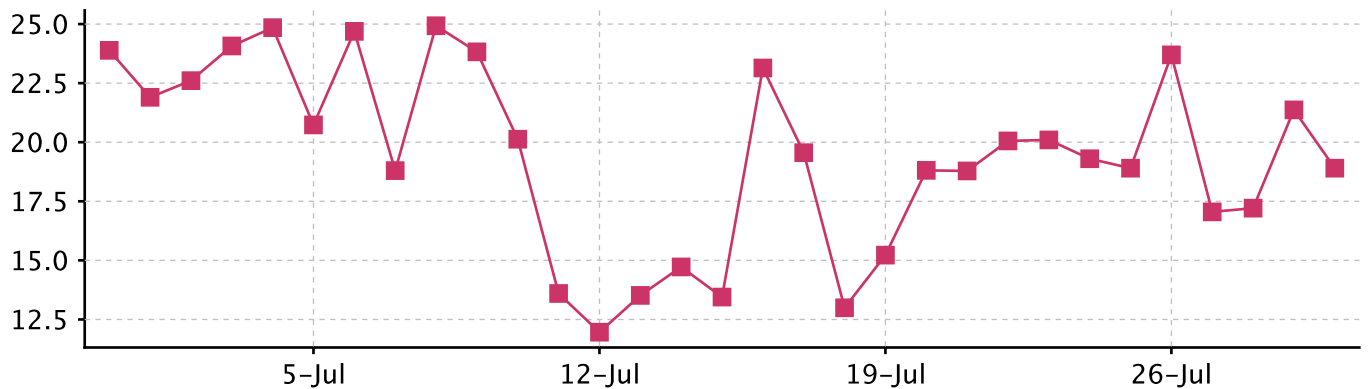

## интересы

интересы		индекс
7,37 %	Города и регионы	6,78
0,96 %	Дети	5,46
0,26 %	Товары, услуги	2,47
0,09 %	Непознанное	2,02
0,09 %	Строительство	1,83
0,18 %	Дизайн	1,83
3,33 %	Авто и мото	1,68
0,18 %	Интернет-провайдеры и	1,25
0,70 %	Спорт	1,16
45,53 %	Интернет-сервисы	1,07
0,26 %	Работа	1,06
0,18 %	Сайты для женщин	0,93
34,91 %	Знакомства и общение	0,93
0,09 %	Увлечения и хобби	0,91
0,44 %	СМИ и периодика	0,71
0,26 %	Компьютеры	0,69
0,18 %	Товары и услуги	0,68
0,35 %	Развлечения	0,63
0,09 %	Телевидение	0,62
0,79 %	Интернет	0,58
0,09 %	Путешествия и отдых	0,54
0,26 %	MP3	0,52
0,53 %	Кино	0,40
0,96 %	Эротика	0,39
0,70 %	Программы	0,38
0,26 %	Фото и видео	0,35
0,09 %	Литература	0,34
0,09 %	Погода	0,34
0,53 %	Игры	0,29

# Графики сайта «E1.ru» 1/3

позиция в рейтинге

посещения

просмотры страниц

# Графики сайта «E1.ru» 2/3

страниц на пользователя

время на сайте

поисковые переходы