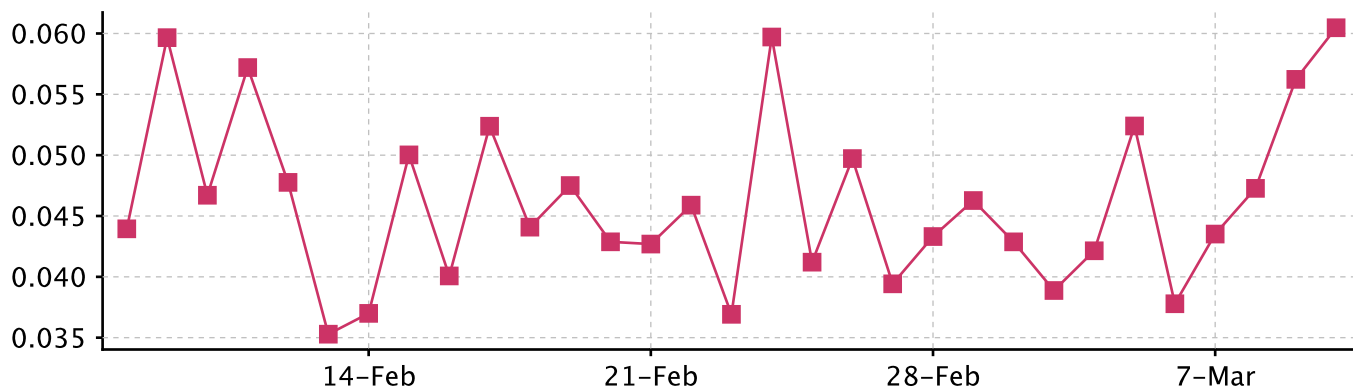

интересы

интересы		индекс
0,07 %	Предприятия	10,05 
0,07 %	Политика	6,28 
4,97 %	Города и регионы	4,80 
0,77 %	Дети	3,37 
0,07 %	Природа и животные	2,96 
0,07 %	Религия	2,65 
0,07 %	Строительство	2,01 
0,21 %	Бизнес и финансы	1,91 
2,52 %	Авто и мото	1,89 
0,14 %	Наука и технологии	1,79 
0,14 %	Товары, услуги	1,68 
0,35 %	Работа	1,47 
0,07 %	Транспорт	1,40 
0,07 %	Путешествия и отдых	1,20 
47,94 %	Интернет-сервисы	1,09 
0,07 %	Реклама	1,09 
0,28 %	Товары и услуги	1,06 
34,29 %	Знакомства и общение	0,98 
0,42 %	Спорт	0,82 
1,54 %	Игры	0,82 
0,07 %	Медицина	0,79 
0,07 %	Увлечения и хобби	0,73 
0,28 %	Связь	0,67 
0,28 %	Компьютеры	0,56 
0,07 %	Сайты для женщин	0,55 
1,05 %	Интернет	0,54 
0,14 %	Литература	0,51 
0,84 %	Кино	0,46 
0,77 %	Эротика	0,38 
1,19 %	Программы	0,37 

Графики сайта «E1.ru» 1/3

позиция в рейтинге

посещения

просмотры страниц

Графики сайта «E1.ru» 2/3

страниц на пользователя

время на сайте

поисковые переходы

Графики сайта «E1.ru» 3/3

случайные посещения