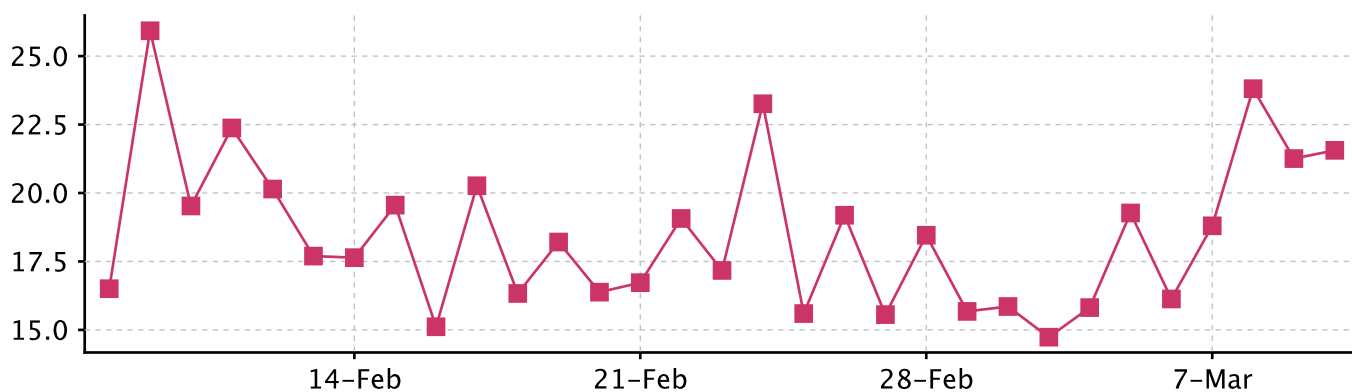

интересы

интересы		индекс
0,07 %	Предприятия	10,05 
0,07 %	Политика	6,28 
4,97 %	Города и регионы	4,80 
0,77 %	Дети	3,37 
0,07 %	Природа и животные	2,96 
0,07 %	Религия	2,65 
0,07 %	Строительство	2,01 
0,21 %	Бизнес и финансы	1,91 
2,52 %	Авто и мото	1,89 
0,14 %	Наука и технологии	1,79 
0,14 %	Товары, услуги	1,68 
0,35 %	Работа	1,47 
0,07 %	Транспорт	1,40 
0,07 %	Путешествия и отдых	1,20 
47,94 %	Интернет-сервисы	1,09 
0,07 %	Реклама	1,09 
0,28 %	Товары и услуги	1,06 
34,29 %	Знакомства и общение	0,98 
0,42 %	Спорт	0,82 
1,54 %	Игры	0,82 
0,07 %	Медицина	0,79 
0,07 %	Увлечения и хобби	0,73 
0,28 %	Связь	0,67 
0,28 %	Компьютеры	0,56 
0,07 %	Сайты для женщин	0,55 
1,05 %	Интернет	0,54 
0,14 %	Литература	0,51 
0,84 %	Кино	0,46 
0,77 %	Эротика	0,38 
1,19 %	Программы	0,37 

Графики сайта «E1.ru» 1/3

позиция в рейтинге

посещения

просмотры страниц

Графики сайта «E1.ru» 2/3

страниц на пользователя

время на сайте

поисковые переходы

Графики сайта «E1.ru» 3/3

случайные посещения