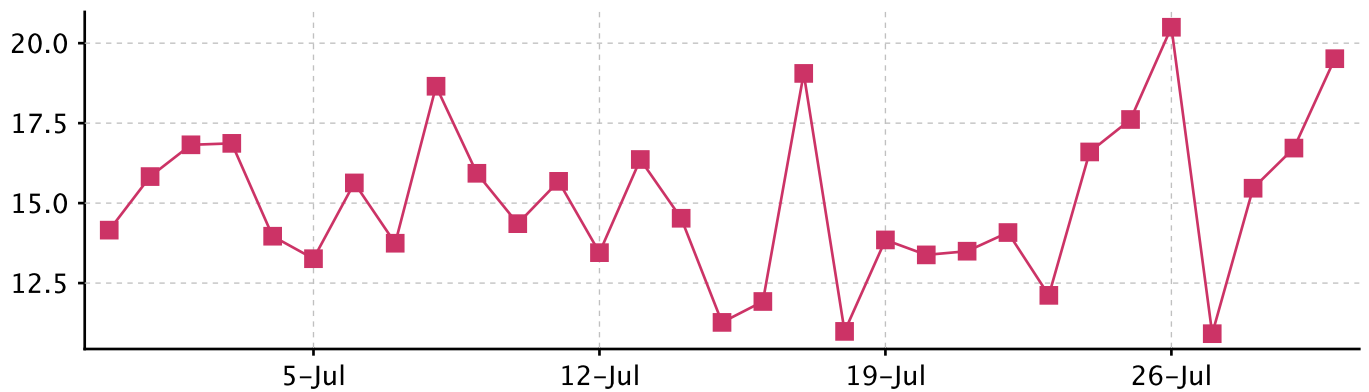

## интересы

интересы		индекс
7,37 %	Города и регионы	6,78
0,96 %	Дети	5,46
0,26 %	Товары, услуги	2,47
0,09 %	Непознанное	2,02
0,09 %	Строительство	1,83
0,18 %	Дизайн	1,83
3,33 %	Авто и мото	1,68
0,18 %	Интернет-провайдеры и	1,25
0,70 %	Спорт	1,16
45,53 %	Интернет-сервисы	1,07
0,26 %	Работа	1,06
0,18 %	Сайты для женщин	0,93
34,91 %	Знакомства и общение	0,93
0,09 %	Увлечения и хобби	0,91
0,44 %	СМИ и периодика	0,71
0,26 %	Компьютеры	0,69
0,18 %	Товары и услуги	0,68
0,35 %	Развлечения	0,63
0,09 %	Телевидение	0,62
0,79 %	Интернет	0,58
0,09 %	Путешествия и отдых	0,54
0,26 %	MP3	0,52
0,53 %	Кино	0,40
0,96 %	Эротика	0,39
0,70 %	Программы	0,38
0,26 %	Фото и видео	0,35
0,09 %	Литература	0,34
0,09 %	Погода	0,34
0,53 %	Игры	0,29

# Графики сайта «E1.ru» 1/3

позиция в рейтинге

посещения

просмотры страниц

# Графики сайта «E1.ru» 2/3

страниц на пользователя

время на сайте

поисковые переходы