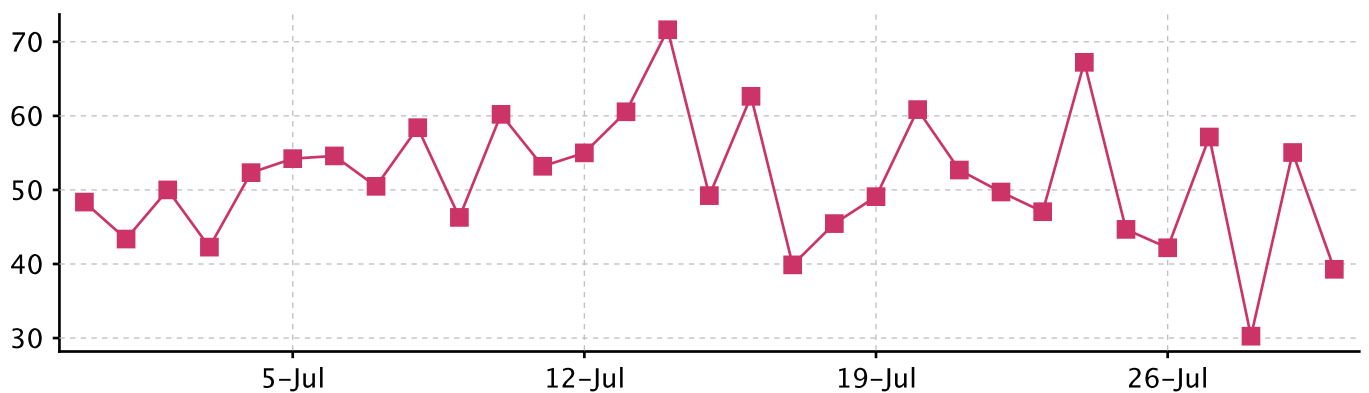

## интересы

интересы		индекс
7,37 %	Города и регионы	6,78
0,96 %	Дети	5,46
0,26 %	Товары, услуги	2,47
0,09 %	Непознанное	2,02
0,09 %	Строительство	1,83
0,18 %	Дизайн	1,83
3,33 %	Авто и мото	1,68
0,18 %	Интернет-провайдеры и	1,25
0,70 %	Спорт	1,16
45,53 %	Интернет-сервисы	1,07
0,26 %	Работа	1,06
0,18 %	Сайты для женщин	0,93
34,91 %	Знакомства и общение	0,93
0,09 %	Увлечения и хобби	0,91
0,44 %	СМИ и периодика	0,71
0,26 %	Компьютеры	0,69
0,18 %	Товары и услуги	0,68
0,35 %	Развлечения	0,63
0,09 %	Телевидение	0,62
0,79 %	Интернет	0,58
0,09 %	Путешествия и отдых	0,54
0,26 %	MP3	0,52
0,53 %	Кино	0,40
0,96 %	Эротика	0,39
0,70 %	Программы	0,38
0,26 %	Фото и видео	0,35
0,09 %	Литература	0,34
0,09 %	Погода	0,34
0,53 %	Игры	0,29

# Графики сайта «E1.ru» 1/3

позиция в рейтинге

посещения

просмотры страниц

# Графики сайта «E1.ru» 2/3

страниц на пользователя

время на сайте

поисковые переходы

# Графики сайта «Е1.ru» 3/3

случайные посещения