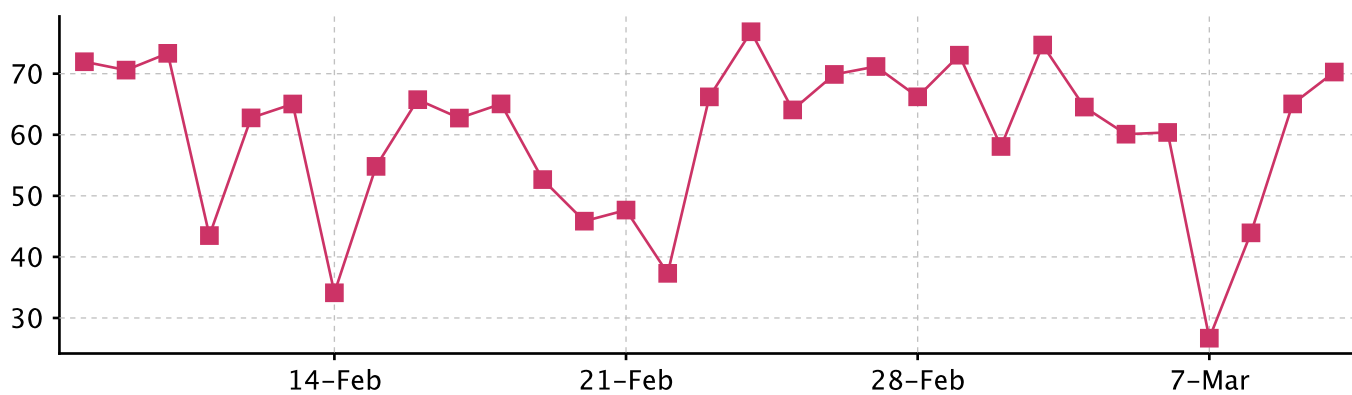

интересы

интересы		индекс
0,07 %	Предприятия	10,05 
0,07 %	Политика	6,28 
4,97 %	Города и регионы	4,80 
0,77 %	Дети	3,37 
0,07 %	Природа и животные	2,96 
0,07 %	Религия	2,65 
0,07 %	Строительство	2,01 
0,21 %	Бизнес и финансы	1,91 
2,52 %	Авто и мото	1,89 
0,14 %	Наука и технологии	1,79 
0,14 %	Товары, услуги	1,68 
0,35 %	Работа	1,47 
0,07 %	Транспорт	1,40 
0,07 %	Путешествия и отдых	1,20 
47,94 %	Интернет-сервисы	1,09 
0,07 %	Реклама	1,09 
0,28 %	Товары и услуги	1,06 
34,29 %	Знакомства и общение	0,98 
0,42 %	Спорт	0,82 
1,54 %	Игры	0,82 
0,07 %	Медицина	0,79 
0,07 %	Увлечения и хобби	0,73 
0,28 %	Связь	0,67 
0,28 %	Компьютеры	0,56 
0,07 %	Сайты для женщин	0,55 
1,05 %	Интернет	0,54 
0,14 %	Литература	0,51 
0,84 %	Кино	0,46 
0,77 %	Эротика	0,38 
1,19 %	Программы	0,37 

Графики сайта «E1.ru» 1/3

позиция в рейтинге

посещения

просмотры страниц

Графики сайта «E1.ru» 2/3

страниц на пользователя

время на сайте

поисковые переходы

Графики сайта «E1.ru» 3/3

случайные посещения