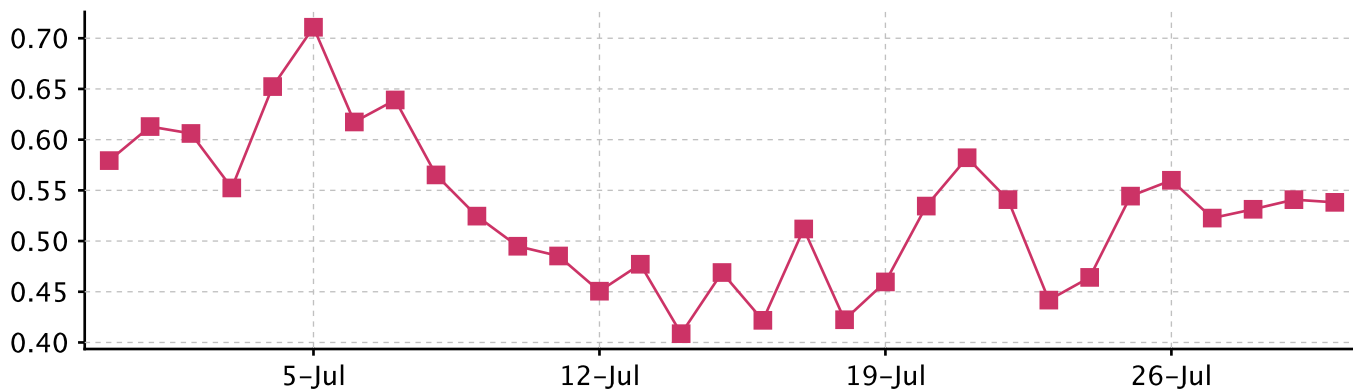

## интересы

интересы		индекс
7,37 %	Города и регионы	6,78
0,96 %	Дети	5,46
0,26 %	Товары, услуги	2,47
0,09 %	Непознанное	2,02
0,09 %	Строительство	1,83
0,18 %	Дизайн	1,83
3,33 %	Авто и мото	1,68
0,18 %	Интернет-провайдеры и	1,25
0,70 %	Спорт	1,16
45,53 %	Интернет-сервисы	1,07
0,26 %	Работа	1,06
0,18 %	Сайты для женщин	0,93
34,91 %	Знакомства и общение	0,93
0,09 %	Увлечения и хобби	0,91
0,44 %	СМИ и периодика	0,71
0,26 %	Компьютеры	0,69
0,18 %	Товары и услуги	0,68
0,35 %	Развлечения	0,63
0,09 %	Телевидение	0,62
0,79 %	Интернет	0,58
0,09 %	Путешествия и отдых	0,54
0,26 %	MP3	0,52
0,53 %	Кино	0,40
0,96 %	Эротика	0,39
0,70 %	Программы	0,38
0,26 %	Фото и видео	0,35
0,09 %	Литература	0,34
0,09 %	Погода	0,34
0,53 %	Игры	0,29

# Графики сайта «E1.ru» 1/3

позиция в рейтинге

посещения

просмотры страниц