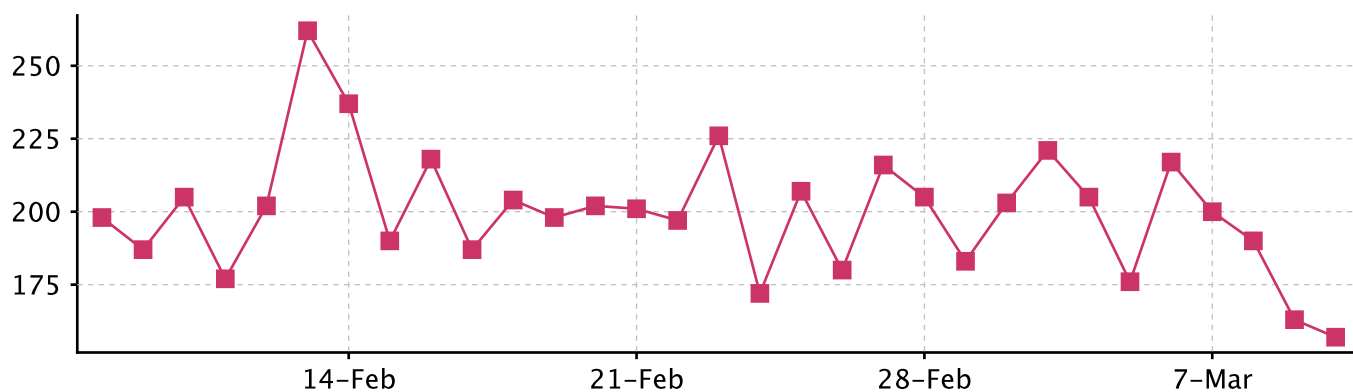

индекс

50,42	
50,42	
33,61	
14,41	
12,60	
11,20	
11,20	
10,08	
10,08	
8,40	
7,20	
7,10	
6,30	
6,30	
5,04	
5,04	
5,04	
4,94	
4,58	
4,58	
4,20	
3,88	
3,88	
3,88	
3,88	
3,82	
3,73	
3,60	
3,60	
3,36	

Аудитория сайта «E1.ru»

интересы

интересы		индекс
0,07 %	Предприятия	10,05 
0,07 %	Политика	6,28 
4,97 %	Города и регионы	4,80 
0,77 %	Дети	3,37 
0,07 %	Природа и животные	2,96 
0,07 %	Религия	2,65 
0,07 %	Строительство	2,01 
0,21 %	Бизнес и финансы	1,91 
2,52 %	Авто и мото	1,89 
0,14 %	Наука и технологии	1,79 
0,14 %	Товары, услуги	1,68 
0,35 %	Работа	1,47 
0,07 %	Транспорт	1,40 
0,07 %	Путешествия и отдых	1,20 
47,94 %	Интернет-сервисы	1,09 
0,07 %	Реклама	1,09 
0,28 %	Товары и услуги	1,06 
34,29 %	Знакомства и общение	0,98 
0,42 %	Спорт	0,82 
1,54 %	Игры	0,82 
0,07 %	Медицина	0,79 
0,07 %	Увлечения и хобби	0,73 
0,28 %	Связь	0,67 
0,28 %	Компьютеры	0,56 
0,07 %	Сайты для женщин	0,55 
1,05 %	Интернет	0,54 
0,14 %	Литература	0,51 
0,84 %	Кино	0,46 
0,77 %	Эротика	0,38 
1,19 %	Программы	0,37 

Графики сайта «E1.ru» 1/3

позиция в рейтинге

посещения

просмотры страниц

Графики сайта «E1.ru» 2/3

страниц на пользователя

время на сайте

поисковые переходы