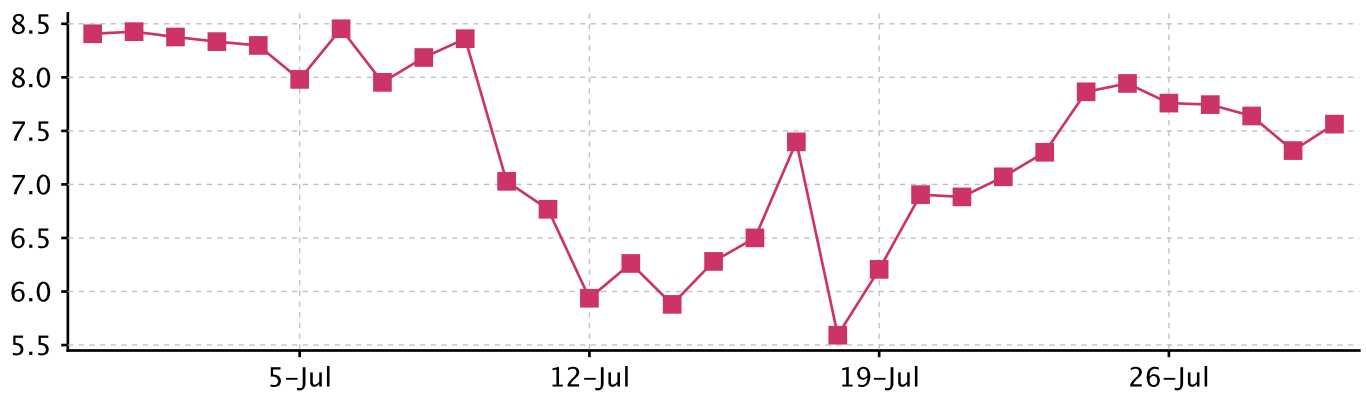

Аудитория сайта «Foto.mail.ru»

интересы		индекс
0,00 %	Государство	1,58
52,50 %	Интернет-сервисы	1,24
0,03 %	Природа и животные	1,19
0,00 %	Справки	1,06
0,00 %	Промышленность	1,06
0,15 %	Интернет-провайдеры и	1,04
37,02 %	Знакомства и общение	0,98
0,15 %	Дети	0,86
1,58 %	Авто и мото	0,80
0,01 %	Религия	0,79
0,84 %	Города и регионы	0,77
0,99 %	Интернет	0,72
0,03 %	Недвижимость	0,72
0,01 %	Рейтинги и классификаторы	0,70
0,01 %	Предприятия	0,70
0,48 %	Фото и видео	0,65
0,36 %	Развлечения	0,64
0,16 %	Работа	0,63
1,09 %	Игры	0,61
0,11 %	Сайты для женщин	0,58
0,03 %	Реклама	0,58
0,01 %	Общество	0,58
0,05 %	Юмор	0,55
0,04 %	Наука и технологии	0,52
0,31 %	Спорт	0,51
0,03 %	Культура и искусство	0,50
0,02 %	Продукты питания	0,49
0,16 %	Музыка	0,48
0,01 %	Законы	0,45
0,18 %	Связь	0,44

Графики сайта «Foto.mail.ru» 1/3

позиция в рейтинге

посещения

просмотры страниц

Графики сайта «Foto.mail.ru» 2/3

страниц на пользователя

время на сайте

поисковые переходы

Графики сайта «Foto.mail.ru» 3/3

случайные посещения