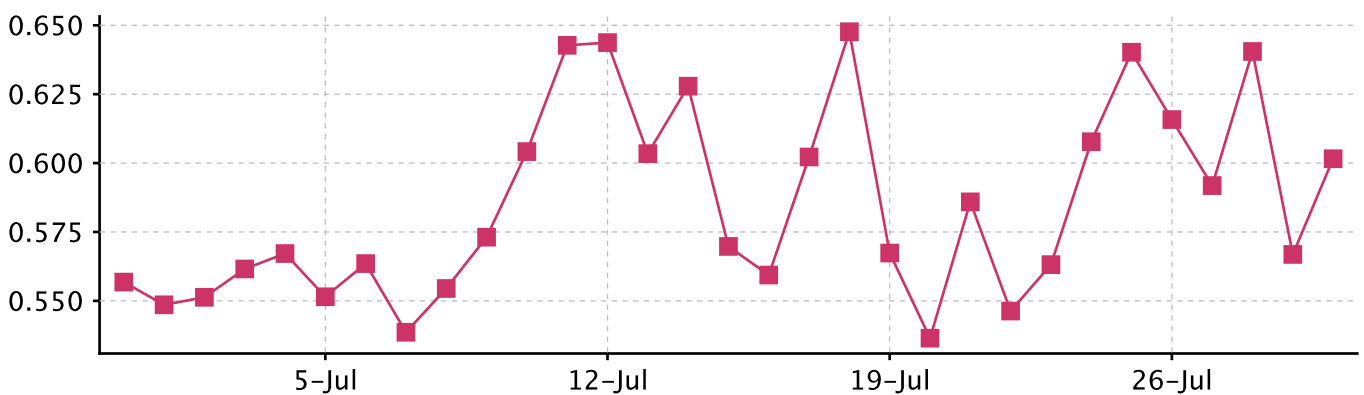

Аудитория сайта «Foto.mail.ru»

интересы		индекс
0,00 %	Государство	1,58
52,50 %	Интернет-сервисы	1,24
0,03 %	Природа и животные	1,19
0,00 %	Справки	1,06
0,00 %	Промышленность	1,06
0,15 %	Интернет-провайдеры и	1,04
37,02 %	Знакомства и общение	0,98
0,15 %	Дети	0,86
1,58 %	Авто и мото	0,80
0,01 %	Религия	0,79
0,84 %	Города и регионы	0,77
0,99 %	Интернет	0,72
0,03 %	Недвижимость	0,72
0,01 %	Рейтинги и классификаторы	0,70
0,01 %	Предприятия	0,70
0,48 %	Фото и видео	0,65
0,36 %	Развлечения	0,64
0,16 %	Работа	0,63
1,09 %	Игры	0,61
0,11 %	Сайты для женщин	0,58
0,03 %	Реклама	0,58
0,01 %	Общество	0,58
0,05 %	Юмор	0,55
0,04 %	Наука и технологии	0,52
0,31 %	Спорт	0,51
0,03 %	Культура и искусство	0,50
0,02 %	Продукты питания	0,49
0,16 %	Музыка	0,48
0,01 %	Законы	0,45
0,18 %	Связь	0,44

Графики сайта «Foto.mail.ru» 1/3

позиция в рейтинге

посещения

просмотры страниц

Графики сайта «Foto.mail.ru» 2/3

страниц на пользователя

время на сайте

поисковые переходы

Графики сайта «Foto.mail.ru» 3/3

случайные посещения