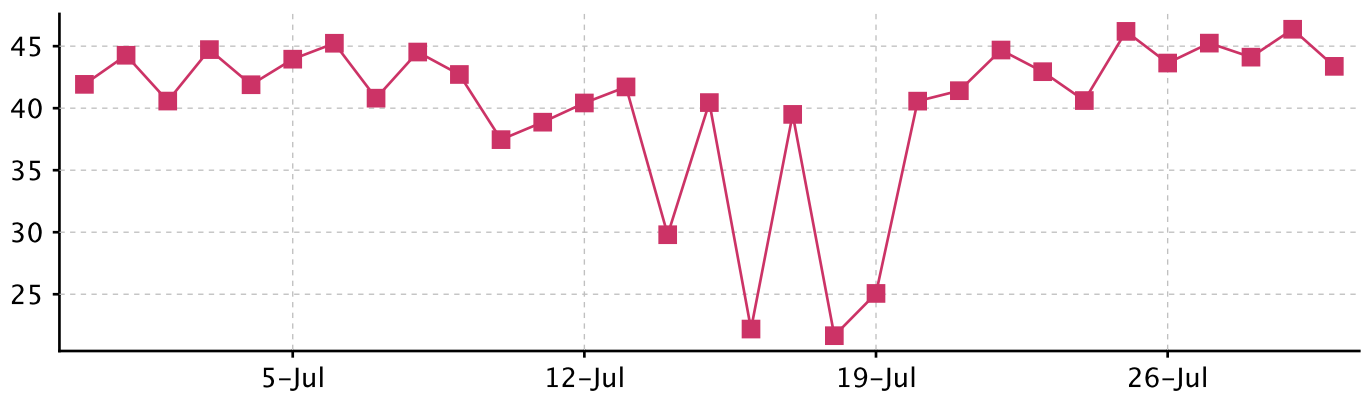

Аудитория сайта «Foto.mail.ru»

интересы		индекс
0,00 %	Государство	1,58
52,50 %	Интернет-сервисы	1,24
0,03 %	Природа и животные	1,19
0,00 %	Справки	1,06
0,00 %	Промышленность	1,06
0,15 %	Интернет-провайдеры и	1,04
37,02 %	Знакомства и общение	0,98
0,15 %	Дети	0,86
1,58 %	Авто и мото	0,80
0,01 %	Религия	0,79
0,84 %	Города и регионы	0,77
0,99 %	Интернет	0,72
0,03 %	Недвижимость	0,72
0,01 %	Рейтинги и классификаторы	0,70
0,01 %	Предприятия	0,70
0,48 %	Фото и видео	0,65
0,36 %	Развлечения	0,64
0,16 %	Работа	0,63
1,09 %	Игры	0,61
0,11 %	Сайты для женщин	0,58
0,03 %	Реклама	0,58
0,01 %	Общество	0,58
0,05 %	Юмор	0,55
0,04 %	Наука и технологии	0,52
0,31 %	Спорт	0,51
0,03 %	Культура и искусство	0,50
0,02 %	Продукты питания	0,49
0,16 %	Музыка	0,48
0,01 %	Законы	0,45
0,18 %	Связь	0,44

Графики сайта «Foto.mail.ru» 1/3

позиция в рейтинге

посещения

просмотры страниц

Графики сайта «Foto.mail.ru» 2/3

страниц на пользователя

время на сайте

поисковые переходы

Графики сайта «Foto.mail.ru» 3/3

случайные посещения