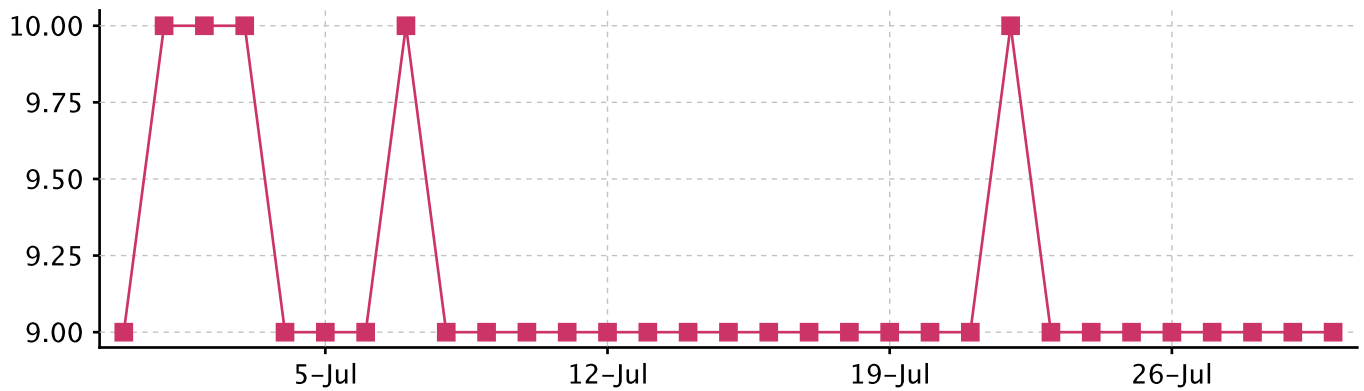

Графики сайта «Foto.mail.ru» 1/3

позиция в рейтинге