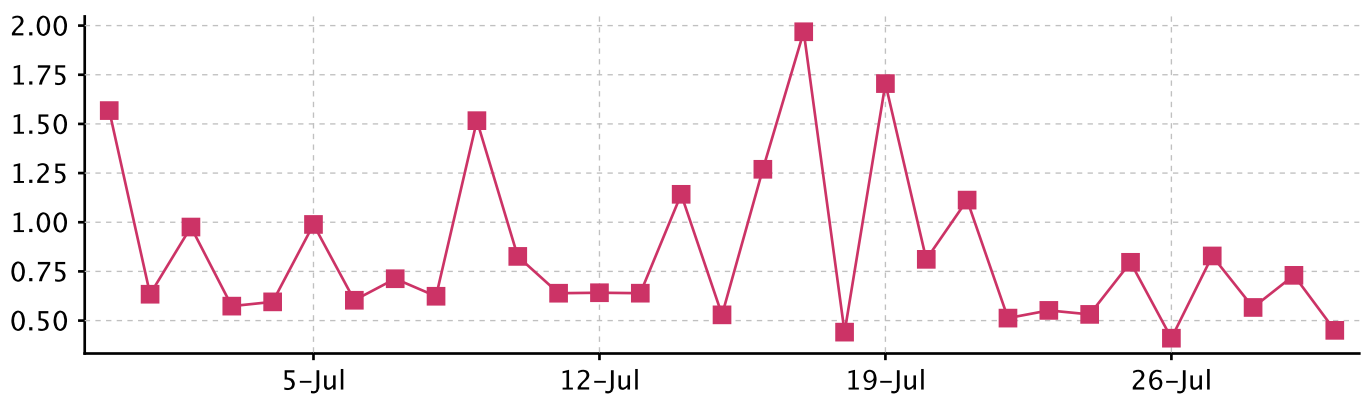

Аудитория сайта «Foto.mail.ru»

интересы		индекс
0,00 %	Государство	1,58
52,50 %	Интернет-сервисы	1,24
0,03 %	Природа и животные	1,19
0,00 %	Справки	1,06
0,00 %	Промышленность	1,06
0,15 %	Интернет-провайдеры и	1,04
37,02 %	Знакомства и общение	0,98
0,15 %	Дети	0,86
1,58 %	Авто и мото	0,80
0,01 %	Религия	0,79
0,84 %	Города и регионы	0,77
0,99 %	Интернет	0,72
0,03 %	Недвижимость	0,72
0,01 %	Рейтинги и классификаторы	0,70
0,01 %	Предприятия	0,70
0,48 %	Фото и видео	0,65
0,36 %	Развлечения	0,64
0,16 %	Работа	0,63
1,09 %	Игры	0,61
0,11 %	Сайты для женщин	0,58
0,03 %	Реклама	0,58
0,01 %	Общество	0,58
0,05 %	Юмор	0,55
0,04 %	Наука и технологии	0,52
0,31 %	Спорт	0,51
0,03 %	Культура и искусство	0,50
0,02 %	Продукты питания	0,49
0,16 %	Музыка	0,48
0,01 %	Законы	0,45
0,18 %	Связь	0,44

Графики сайта «Foto.mail.ru» 1/3

позиция в рейтинге

посещения

просмотры страниц

Графики сайта «Foto.mail.ru» 2/3

страниц на пользователя

время на сайте

поисковые переходы

Графики сайта «Foto.mail.ru» 3/3

случайные посещения