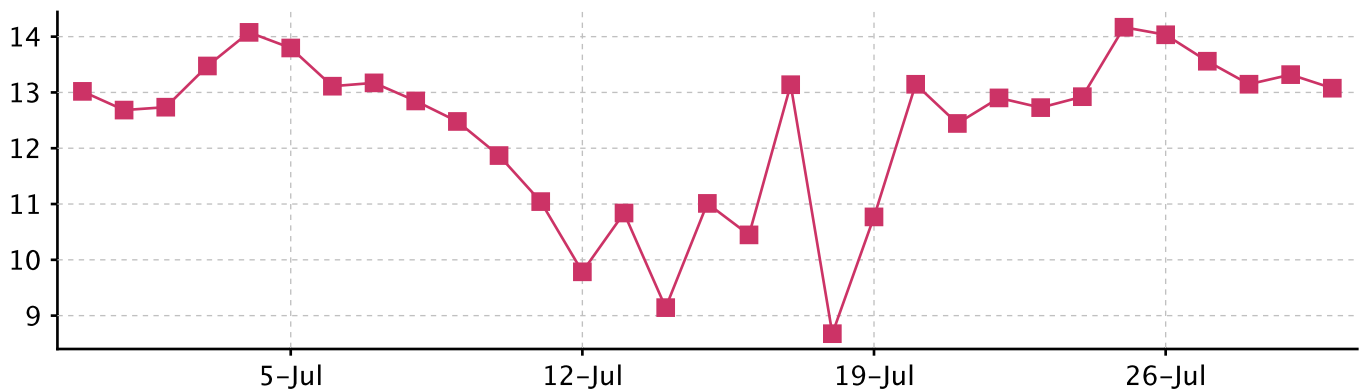

Аудитория сайта «Foto.mail.ru»

интересы		индекс
0,00 %	Государство	1,58
52,50 %	Интернет-сервисы	1,24
0,03 %	Природа и животные	1,19
0,00 %	Справки	1,06
0,00 %	Промышленность	1,06
0,15 %	Интернет-провайдеры и	1,04
37,02 %	Знакомства и общение	0,98
0,15 %	Дети	0,86
1,58 %	Авто и мото	0,80
0,01 %	Религия	0,79
0,84 %	Города и регионы	0,77
0,99 %	Интернет	0,72
0,03 %	Недвижимость	0,72
0,01 %	Рейтинги и классификаторы	0,70
0,01 %	Предприятия	0,70
0,48 %	Фото и видео	0,65
0,36 %	Развлечения	0,64
0,16 %	Работа	0,63
1,09 %	Игры	0,61
0,11 %	Сайты для женщин	0,58
0,03 %	Реклама	0,58
0,01 %	Общество	0,58
0,05 %	Юмор	0,55
0,04 %	Наука и технологии	0,52
0,31 %	Спорт	0,51
0,03 %	Культура и искусство	0,50
0,02 %	Продукты питания	0,49
0,16 %	Музыка	0,48
0,01 %	Законы	0,45
0,18 %	Связь	0,44

Графики сайта «Foto.mail.ru» 1/3

позиция в рейтинге

посещения

просмотры страниц

Графики сайта «Foto.mail.ru» 2/3

страниц на пользователя

время на сайте

поисковые переходы