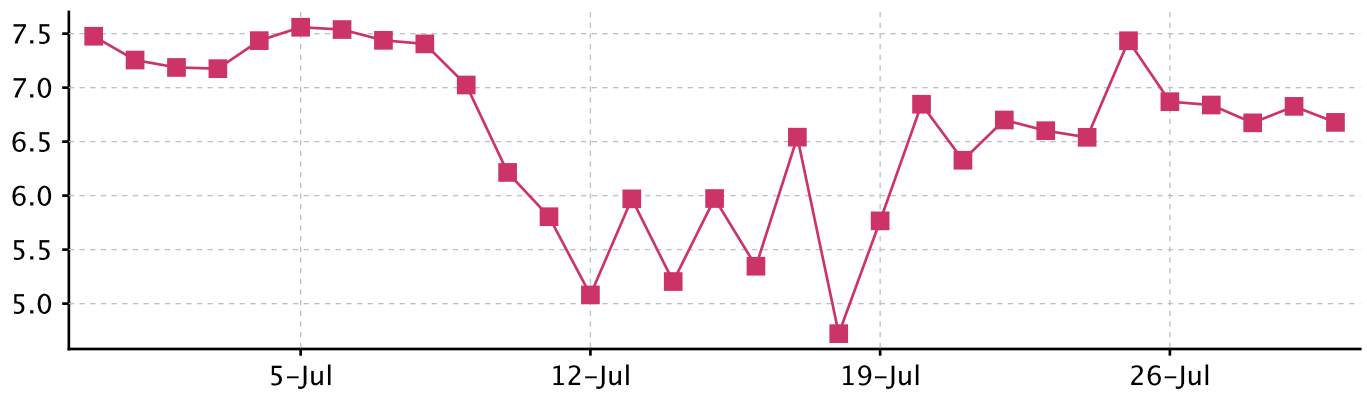

# Аудитория сайта «Go.mail.ru»

интересы		индекс
0,01 %	Государство	2,53 
0,01 %	Промышленность	1,68 
54,58 %	Интернет-сервисы	1,29 
0,26 %	Работа	1,04 
0,05 %	Продукты питания	0,95 
0,02 %	Общество	0,92 
33,65 %	Знакомства и общение	0,89 
1,70 %	Авто и мото	0,85 
0,05 %	Культура и искусство	0,80 
0,87 %	Города и регионы	0,80 
0,11 %	Путешествия и отдых	0,70 
0,02 %	Администрации	0,69 
0,12 %	Дети	0,69 
1,20 %	Игры	0,67 
0,39 %	Спорт	0,64 
0,32 %	МРЗ	0,63 
0,06 %	Дизайн	0,63 
0,03 %	Строительство	0,63 
0,05 %	Наука и технологии	0,62 
0,83 %	Интернет	0,61 
0,37 %	СМИ и периодика	0,60 
0,08 %	Интернет-провайдеры и	0,59 
1,46 %	Эротика	0,59 
0,23 %	Связь	0,58 
0,01 %	Предприятия	0,56 
0,31 %	Развлечения	0,56 
0,01 %	Рейтинги и классификаторы	0,56 
0,05 %	Увлечения и хобби	0,55 
0,41 %	Фото и видео	0,55 
0,02 %	Непознанное	0,52 

# Графики сайта «Go.mail.ru» 1/3

позиция в рейтинге

посещения

просмотры страниц