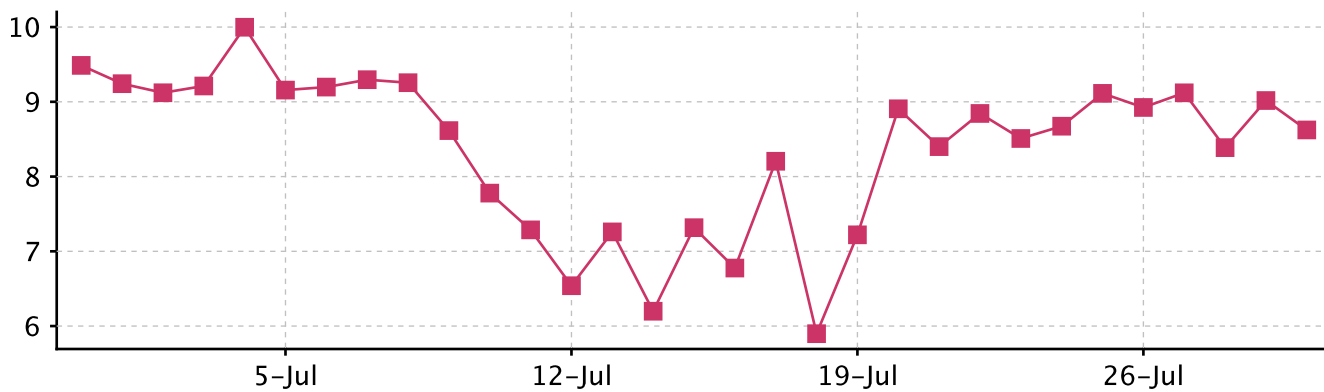

# Аудитория сайта «Images.yandex.ru»

## интересы

интересы		индекс	
0,01 %	Промышленность	1,18	
47,13 %	Интернет-сервисы	1,11	
41,29 %	Знакомства и общение	1,10	
0,07 %	Культура и искусство	1,05	
0,14 %	Интернет-провайдеры и	1,02	
2,01 %	Авто и мото	1,01	
0,02 %	История	1,01	
0,10 %	Увлечения и хобби	1,00	
0,18 %	Дети	0,99	
0,16 %	Путешествия и отдых	0,99	
0,17 %	Сайты для женщин	0,90	
0,02 %	Природа и животные	0,89	
0,91 %	Города и регионы	0,84	
0,03 %	Администрации	0,81	
0,04 %	Недвижимость	0,80	
0,05 %	Дом и семья	0,80	
1,30 %	Игры	0,72	
0,17 %	Работа	0,69	
0,38 %	Развлечения	0,68	
0,02 %	Законы	0,68	
0,03 %	Строительство	0,67	
0,07 %	Товары, услуги	0,65	
0,01 %	Бесплатное	0,64	
0,03 %	Реклама	0,64	
0,46 %	Фото и видео	0,62	
0,05 %	Транспорт	0,61	
0,03 %	Непознанное	0,61	
0,06 %	Дизайн	0,61	
0,07 %	Бизнес и финансы	0,61	
0,36 %	Спорт	0,60	

# Графики сайта «Images.yandex.ru» 1/3

позиция в рейтинге

посещения

просмотры страниц

# Графики сайта «Images.yandex.ru» 2/3

страниц на пользователя

время на сайте

поисковые переходы