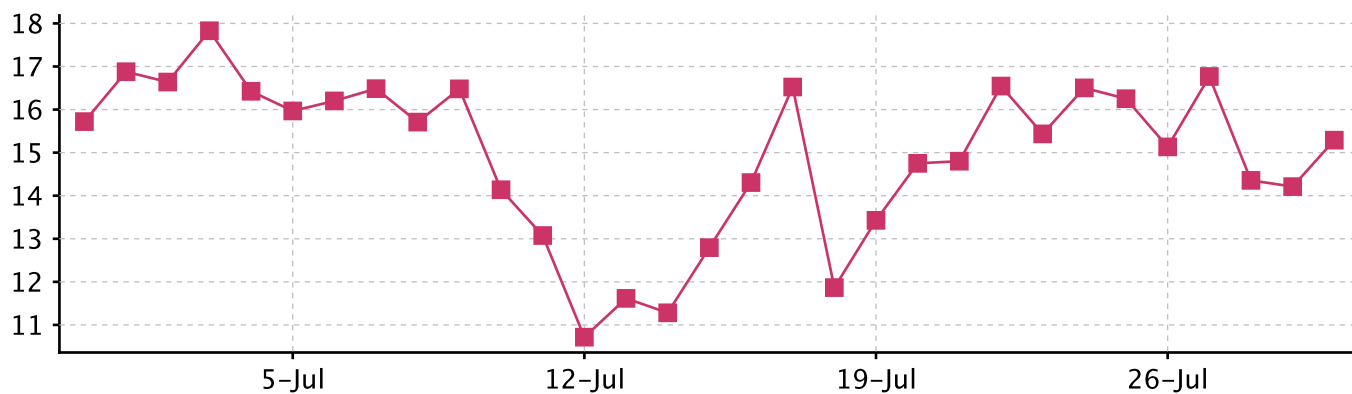

## интересы

интересы		индекс	
0,01 %	Промышленность	1,18	
47,13 %	Интернет-сервисы	1,11	
41,29 %	Знакомства и общение	1,10	
0,07 %	Культура и искусство	1,05	
0,14 %	Интернет-провайдеры и	1,02	
2,01 %	Авто и мото	1,01	
0,02 %	История	1,01	
0,10 %	Увлечения и хобби	1,00	
0,18 %	Дети	0,99	
0,16 %	Путешествия и отдых	0,99	
0,17 %	Сайты для женщин	0,90	
0,02 %	Природа и животные	0,89	
0,91 %	Города и регионы	0,84	
0,03 %	Администрации	0,81	
0,04 %	Недвижимость	0,80	
0,05 %	Дом и семья	0,80	
1,30 %	Игры	0,72	
0,17 %	Работа	0,69	
0,38 %	Развлечения	0,68	
0,02 %	Законы	0,68	
0,03 %	Строительство	0,67	
0,07 %	Товары, услуги	0,65	
0,01 %	Бесплатное	0,64	
0,03 %	Реклама	0,64	
0,46 %	Фото и видео	0,62	
0,05 %	Транспорт	0,61	
0,03 %	Непознанное	0,61	
0,06 %	Дизайн	0,61	
0,07 %	Бизнес и финансы	0,61	
0,36 %	Спорт	0,60	

# Графики сайта «Images.yandex.ru» 1/3

позиция в рейтинге

посещения

просмотры страниц

# Графики сайта «Images.yandex.ru» 2/3

страниц на пользователя

время на сайте

поисковые переходы