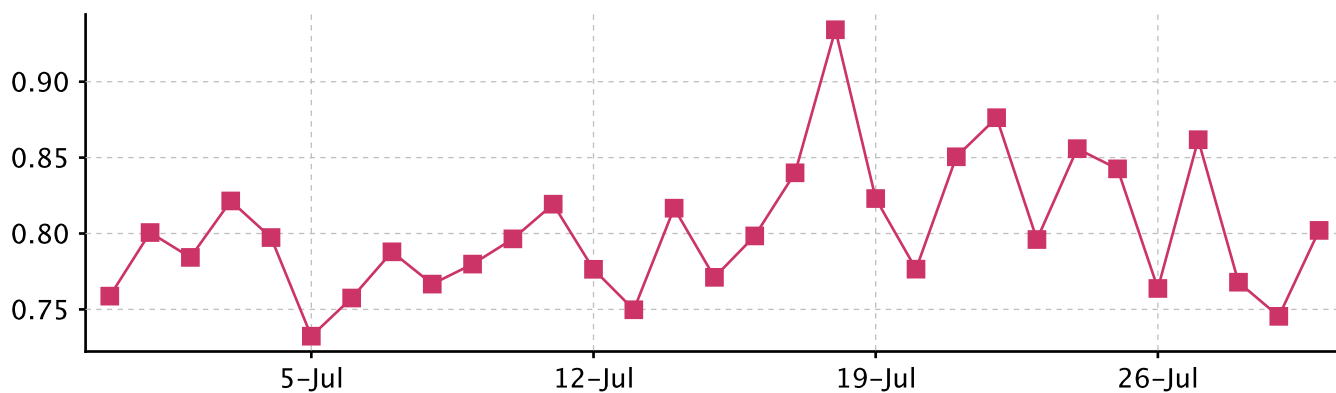

## интересы

интересы		индекс	
0,01 %	Промышленность	1,18	
47,13 %	Интернет-сервисы	1,11	
41,29 %	Знакомства и общение	1,10	
0,07 %	Культура и искусство	1,05	
0,14 %	Интернет-провайдеры и	1,02	
2,01 %	Авто и мото	1,01	
0,02 %	История	1,01	
0,10 %	Увлечения и хобби	1,00	
0,18 %	Дети	0,99	
0,16 %	Путешествия и отдых	0,99	
0,17 %	Сайты для женщин	0,90	
0,02 %	Природа и животные	0,89	
0,91 %	Города и регионы	0,84	
0,03 %	Администрации	0,81	
0,04 %	Недвижимость	0,80	
0,05 %	Дом и семья	0,80	
1,30 %	Игры	0,72	
0,17 %	Работа	0,69	
0,38 %	Развлечения	0,68	
0,02 %	Законы	0,68	
0,03 %	Строительство	0,67	
0,07 %	Товары, услуги	0,65	
0,01 %	Бесплатное	0,64	
0,03 %	Реклама	0,64	
0,46 %	Фото и видео	0,62	
0,05 %	Транспорт	0,61	
0,03 %	Непознанное	0,61	
0,06 %	Дизайн	0,61	
0,07 %	Бизнес и финансы	0,61	
0,36 %	Спорт	0,60	

# Графики сайта «Images.yandex.ru» 1/3

позиция в рейтинге

посещения

просмотры страниц

# Графики сайта «Images.yandex.ru» 2/3

страниц на пользователя

время на сайте

поисковые переходы