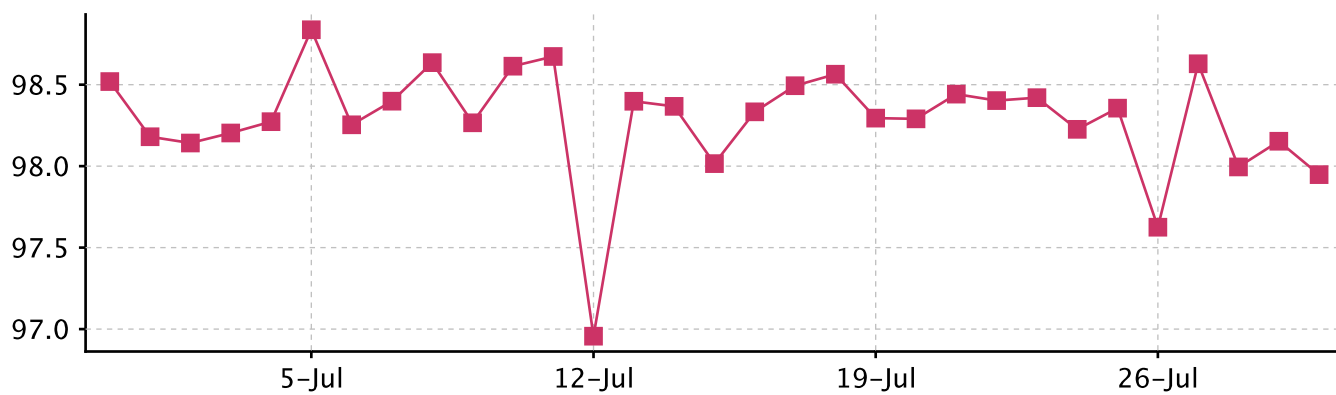

# Графики сайта «Images.yandex.ru» 1/3

позиция в рейтинге

посещения

просмотры страниц

# Графики сайта «Images.yandex.ru» 2/3

страниц на пользователя

время на сайте

поисковые переходы

# Графики сайта «Images.yandex.ru» 3/3

случайные посещения