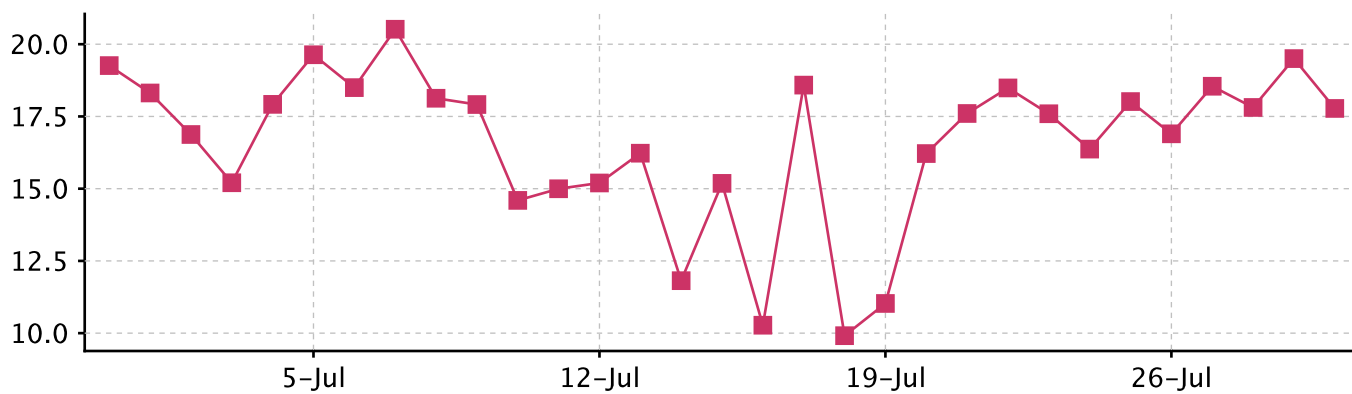

## интересы

интересы		индекс	
0,01 %	Промышленность	1,18	
47,13 %	Интернет-сервисы	1,11	
41,29 %	Знакомства и общение	1,10	
0,07 %	Культура и искусство	1,05	
0,14 %	Интернет-провайдеры и	1,02	
2,01 %	Авто и мото	1,01	
0,02 %	История	1,01	
0,10 %	Увлечения и хобби	1,00	
0,18 %	Дети	0,99	
0,16 %	Путешествия и отдых	0,99	
0,17 %	Сайты для женщин	0,90	
0,02 %	Природа и животные	0,89	
0,91 %	Города и регионы	0,84	
0,03 %	Администрации	0,81	
0,04 %	Недвижимость	0,80	
0,05 %	Дом и семья	0,80	
1,30 %	Игры	0,72	
0,17 %	Работа	0,69	
0,38 %	Развлечения	0,68	
0,02 %	Законы	0,68	
0,03 %	Строительство	0,67	
0,07 %	Товары, услуги	0,65	
0,01 %	Бесплатное	0,64	
0,03 %	Реклама	0,64	
0,46 %	Фото и видео	0,62	
0,05 %	Транспорт	0,61	
0,03 %	Непознанное	0,61	
0,06 %	Дизайн	0,61	
0,07 %	Бизнес и финансы	0,61	
0,36 %	Спорт	0,60	

# Графики сайта «Images.yandex.ru» 1/3

позиция в рейтинге

посещения

просмотры страниц

# Графики сайта «Images.yandex.ru» 2/3

страниц на пользователя

время на сайте

поисковые переходы