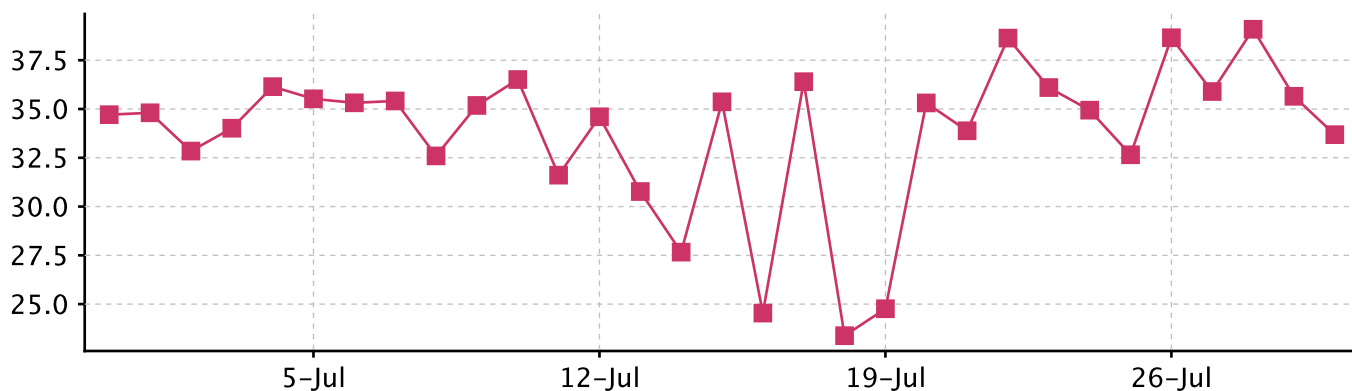

Аудитория сайта «Love.mail.ru»

интересы		индекс
0,02 %	Предприятия	1,23
51,79 %	Интернет-сервисы	1,22
0,13 %	Бизнес и финансы	1,16
40,10 %	Знакомства и общение	1,06
0,02 %	Общество	1,00
0,05 %	Реклама	1,00
0,21 %	Работа	0,87
1,34 %	Авто и мото	0,67
0,64 %	Города и регионы	0,59
0,10 %	Дети	0,56
0,99 %	Игры	0,55
0,03 %	Дом и семья	0,55
0,30 %	Развлечения	0,54
0,10 %	Сайты для женщин	0,53
0,05 %	Юмор	0,53
0,17 %	Музыка	0,49
0,63 %	Интернет	0,46
0,21 %	MP3	0,43
1,01 %	Эротика	0,40
0,28 %	Фото и видео	0,38
0,03 %	Увлечения и хобби	0,34
0,02 %	Продукты питания	0,34
0,13 %	Связь	0,33
0,17 %	Спорт	0,27
0,07 %	Литература	0,26
0,02 %	Культура и искусство	0,25
0,03 %	Интернет-провайдеры и	0,23
0,08 %	Компьютеры	0,22
0,26 %	Кино	0,20
0,12 %	СМИ и периодика	0,19

Графики сайта «Love.mail.ru» 1/3

позиция в рейтинге

посещения

просмотры страниц

Графики сайта «Love.mail.ru» 2/3

страниц на пользователя

время на сайте

поисковые переходы

Графики сайта «Love.mail.ru» 3/3

случайные посещения