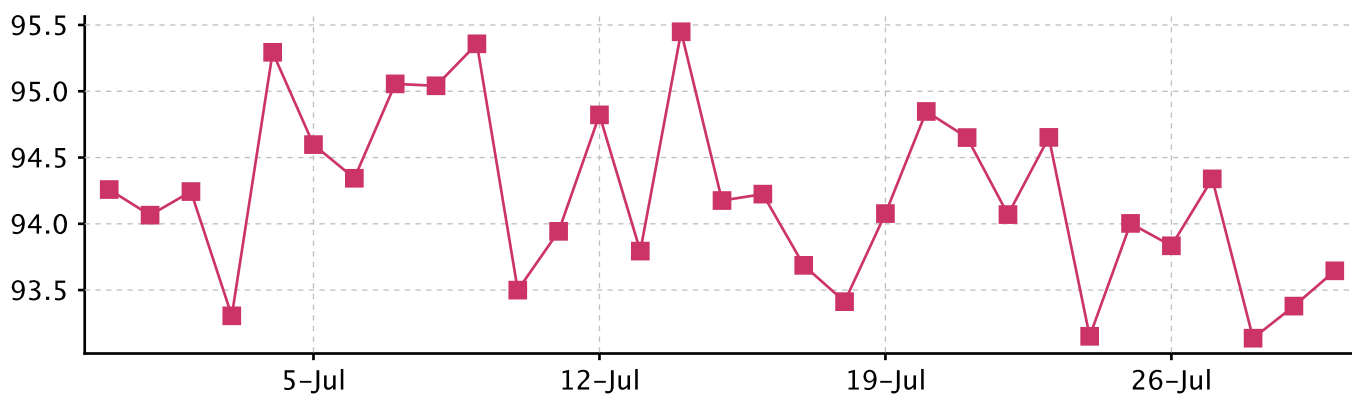

# Графики сайта «Mail.yandex.ru» 1/3

позиция в рейтинге

посещения

просмотры страниц

# Графики сайта «Mail.yandex.ru» 2/3

страниц на пользователя

время на сайте

поисковые переходы

# Графики сайта «Mail.yandex.ru» 3/3

случайные посещения