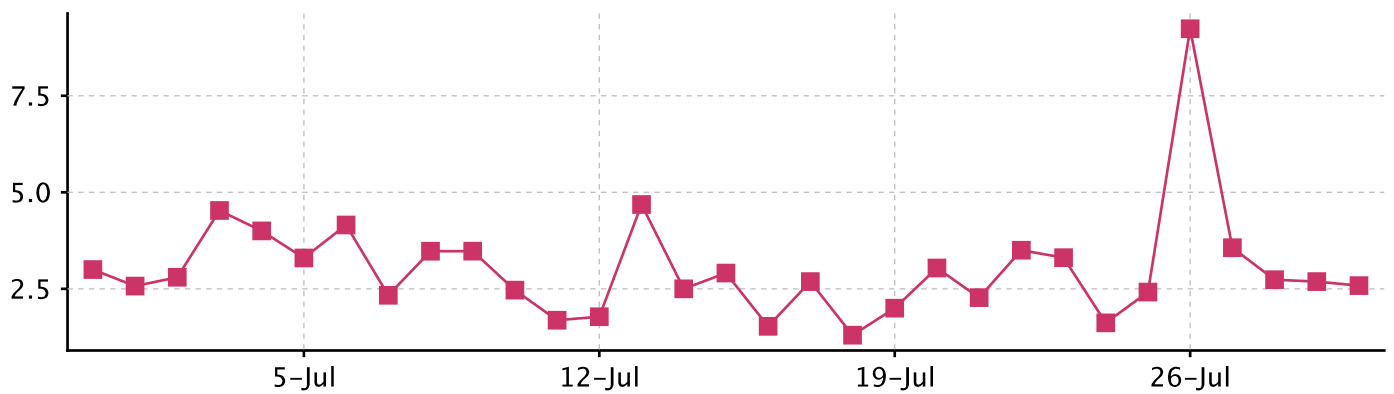

## интересы

интересы		индекс
0,65 %	Недвижимость	13,89 
1,29 %	Товары, услуги	12,13 
0,65 %	Медицина	7,43 
0,65 %	Образование	5,19 
0,65 %	Телевидение	4,53 
1,94 %	MP3	3,86 
0,65 %	Погода	2,48 
0,65 %	Музыка	1,93 
1,29 %	Фото и видео	1,73 
0,65 %	Компьютеры	1,70 
0,65 %	Связь	1,61 
1,29 %	Города и регионы	1,19 
49,68 %	Интернет-сервисы	1,17 
1,94 %	Авто и мото	0,97 
32,26 %	Знакомства и общение	0,86 
1,29 %	Игры	0,72 
0,65 %	Кино	0,50 
0,65 %	Интернет	0,47 
0,65 %	Эротика	0,26 

# Графики сайта «Omlet.ru» 1/3

позиция в рейтинге

посещения

просмотры страниц

# Графики сайта «Omlet.ru» 2/3

страниц на пользователя

время на сайте

поисковые переходы