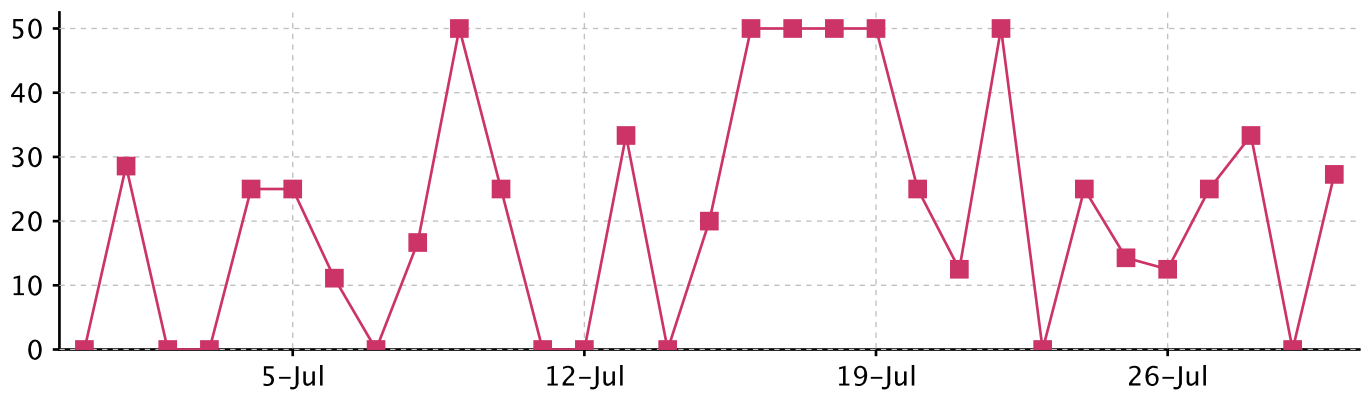

## интересы

интересы		индекс
0,65 %	Недвижимость	13,89 
1,29 %	Товары, услуги	12,13 
0,65 %	Медицина	7,43 
0,65 %	Образование	5,19 
0,65 %	Телевидение	4,53 
1,94 %	MP3	3,86 
0,65 %	Погода	2,48 
0,65 %	Музыка	1,93 
1,29 %	Фото и видео	1,73 
0,65 %	Компьютеры	1,70 
0,65 %	Связь	1,61 
1,29 %	Города и регионы	1,19 
49,68 %	Интернет-сервисы	1,17 
1,94 %	Авто и мото	0,97 
32,26 %	Знакомства и общение	0,86 
1,29 %	Игры	0,72 
0,65 %	Кино	0,50 
0,65 %	Интернет	0,47 
0,65 %	Эротика	0,26 

# Графики сайта «Omlet.ru» 1/3

позиция в рейтинге

посещения

просмотры страниц

# Графики сайта «Omlet.ru» 2/3

страниц на пользователя

время на сайте

поисковые переходы

# Графики сайта «Omlet.ru» 3/3

случайные посещения