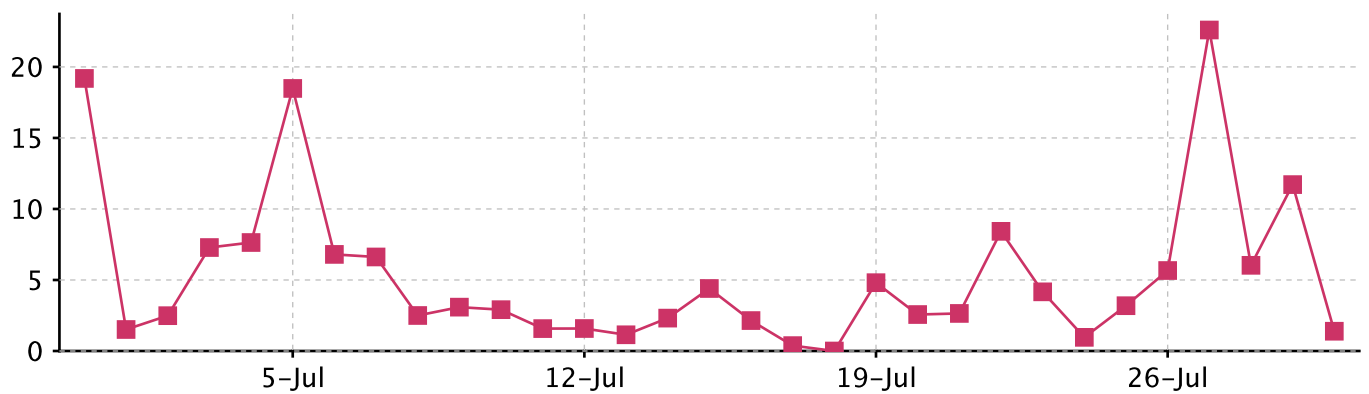

## интересы

интересы		индекс
0,65 %	Недвижимость	13,89 
1,29 %	Товары, услуги	12,13 
0,65 %	Медицина	7,43 
0,65 %	Образование	5,19 
0,65 %	Телевидение	4,53 
1,94 %	MP3	3,86 
0,65 %	Погода	2,48 
0,65 %	Музыка	1,93 
1,29 %	Фото и видео	1,73 
0,65 %	Компьютеры	1,70 
0,65 %	Связь	1,61 
1,29 %	Города и регионы	1,19 
49,68 %	Интернет-сервисы	1,17 
1,94 %	Авто и мото	0,97 
32,26 %	Знакомства и общение	0,86 
1,29 %	Игры	0,72 
0,65 %	Кино	0,50 
0,65 %	Интернет	0,47 
0,65 %	Эротика	0,26 

# Графики сайта «Omlet.ru» 1/3

позиция в рейтинге

посещения

просмотры страниц

# Графики сайта «Omlet.ru» 2/3

страниц на пользователя

время на сайте

поисковые переходы

# Графики сайта «Omlet.ru» 3/3

случайные посещения