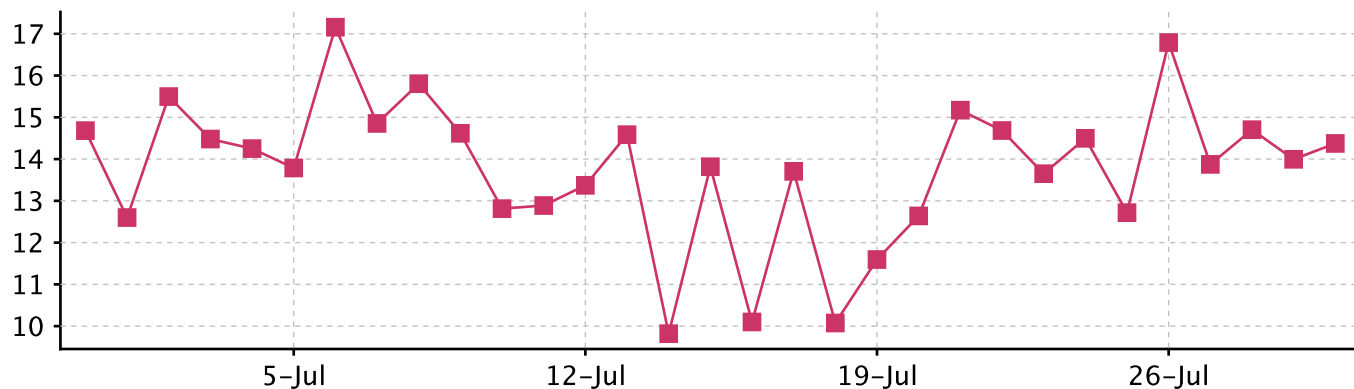

Аудитория сайта «Sibnet.ru»

интересы

индекс

10,71 %	Города и регионы	9,84	
0,04 %	Предприятия	2,66	
0,32 %	Интернет-провайдеры и	2,29	
0,14 %	Наука и технологии	1,95	
2,79 %	Авто и мото	1,41	
0,61 %	MP3	1,21	
1,58 %	Кино	1,21	
0,11 %	Юмор	1,14	
0,21 %	Сайты для женщин	1,14	
0,07 %	Культура и искусство	1,09	
0,64 %	Спорт	1,07	
0,11 %	Товары, услуги	1,01	
40,39 %	Интернет-сервисы	0,95	
0,11 %	Бизнес и финансы	0,94	
33,91 %	Знакомства и общение	0,90	
0,64 %	Фото и видео	0,86	
0,07 %	Медицина	0,82	
0,14 %	Дети	0,81	
1,43 %	Игры	0,80	
0,43 %	Развлечения	0,78	
0,04 %	Недвижимость	0,77	
0,04 %	Продукты питания	0,75	
0,21 %	Музыка	0,64	
0,04 %	Дом и семья	0,60	
1,47 %	Эротика	0,59	
0,07 %	Образование	0,58	
0,14 %	Литература	0,55	
0,04 %	Техника, электроника	0,54	
0,61 %	Интернет	0,44	
0,82 %	Программы	0,44	

Графики сайта «Sibnet.ru» 1/3

позиция в рейтинге

посещения

просмотры страниц

Графики сайта «Sibnet.ru» 2/3

страниц на пользователя

время на сайте

поисковые переходы

Графики сайта «Sibnet.ru» 3/3

случайные посещения