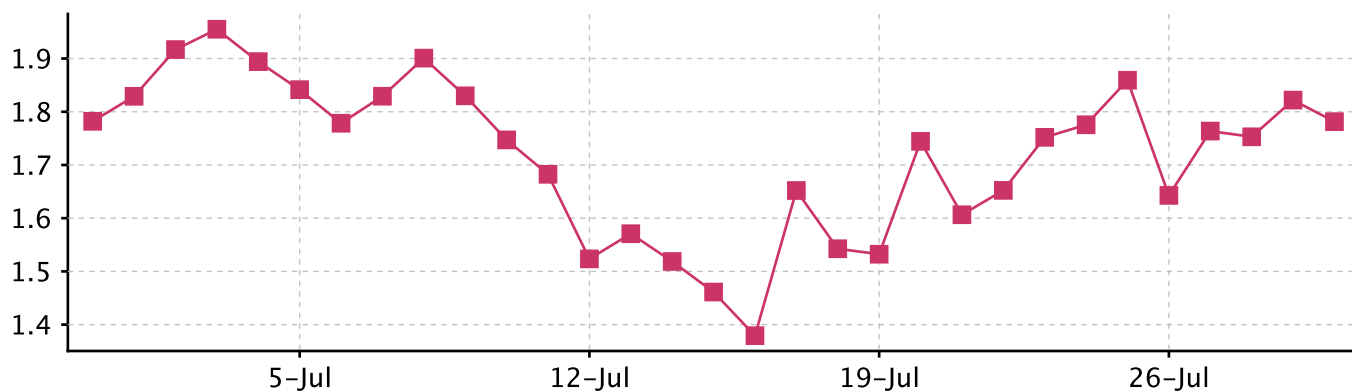

Аудитория сайта «Sibnet.ru»

интересы

индекс

10,71 %	Города и регионы	9,84	
0,04 %	Предприятия	2,66	
0,32 %	Интернет-провайдеры и	2,29	
0,14 %	Наука и технологии	1,95	
2,79 %	Авто и мото	1,41	
0,61 %	MP3	1,21	
1,58 %	Кино	1,21	
0,11 %	Юмор	1,14	
0,21 %	Сайты для женщин	1,14	
0,07 %	Культура и искусство	1,09	
0,64 %	Спорт	1,07	
0,11 %	Товары, услуги	1,01	
40,39 %	Интернет-сервисы	0,95	
0,11 %	Бизнес и финансы	0,94	
33,91 %	Знакомства и общение	0,90	
0,64 %	Фото и видео	0,86	
0,07 %	Медицина	0,82	
0,14 %	Дети	0,81	
1,43 %	Игры	0,80	
0,43 %	Развлечения	0,78	
0,04 %	Недвижимость	0,77	
0,04 %	Продукты питания	0,75	
0,21 %	Музыка	0,64	
0,04 %	Дом и семья	0,60	
1,47 %	Эротика	0,59	
0,07 %	Образование	0,58	
0,14 %	Литература	0,55	
0,04 %	Техника, электроника	0,54	
0,61 %	Интернет	0,44	
0,82 %	Программы	0,44	

Графики сайта «Sibnet.ru» 1/3

позиция в рейтинге

посещения

просмотры страниц

Графики сайта «Sibnet.ru» 2/3

страниц на пользователя

время на сайте

поисковые переходы