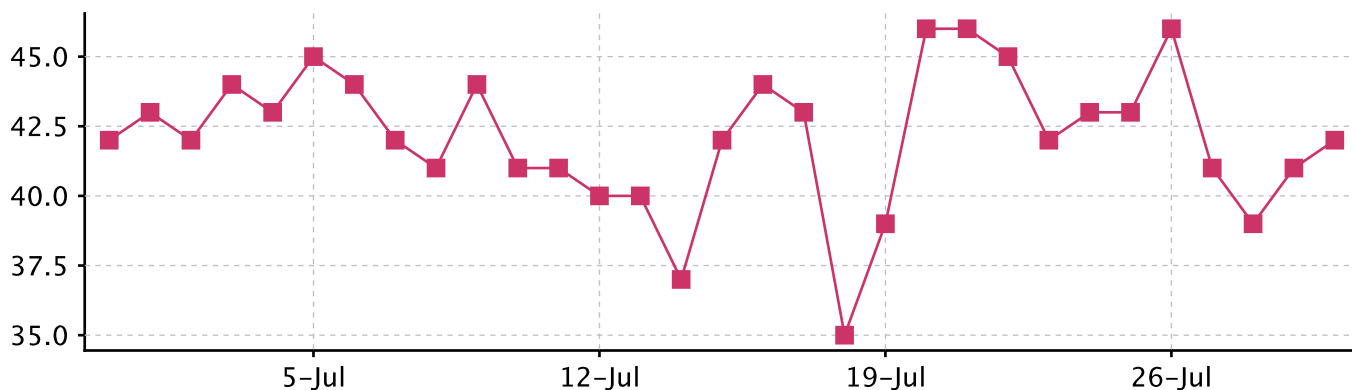

Аудитория сайта «Sibnet.ru»

интересы

индекс

10,71 %	Города и регионы	9,84	
0,04 %	Предприятия	2,66	
0,32 %	Интернет-провайдеры и	2,29	
0,14 %	Наука и технологии	1,95	
2,79 %	Авто и мото	1,41	
0,61 %	MP3	1,21	
1,58 %	Кино	1,21	
0,11 %	Юмор	1,14	
0,21 %	Сайты для женщин	1,14	
0,07 %	Культура и искусство	1,09	
0,64 %	Спорт	1,07	
0,11 %	Товары, услуги	1,01	
40,39 %	Интернет-сервисы	0,95	
0,11 %	Бизнес и финансы	0,94	
33,91 %	Знакомства и общение	0,90	
0,64 %	Фото и видео	0,86	
0,07 %	Медицина	0,82	
0,14 %	Дети	0,81	
1,43 %	Игры	0,80	
0,43 %	Развлечения	0,78	
0,04 %	Недвижимость	0,77	
0,04 %	Продукты питания	0,75	
0,21 %	Музыка	0,64	
0,04 %	Дом и семья	0,60	
1,47 %	Эротика	0,59	
0,07 %	Образование	0,58	
0,14 %	Литература	0,55	
0,04 %	Техника, электроника	0,54	
0,61 %	Интернет	0,44	
0,82 %	Программы	0,44	

Графики сайта «Sibnet.ru» 1/3

позиция в рейтинге

посещения

просмотры страниц

Графики сайта «Sibnet.ru» 2/3

страниц на пользователя

время на сайте

поисковые переходы