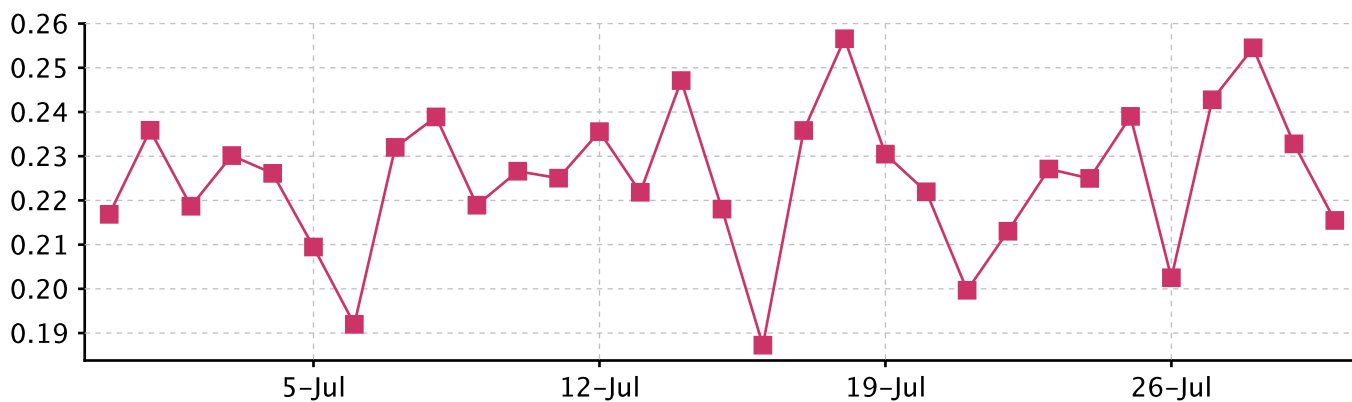

Аудитория сайта «Sibnet.ru»

интересы

индекс

10,71 %	Города и регионы	9,84	
0,04 %	Предприятия	2,66	
0,32 %	Интернет-провайдеры и	2,29	
0,14 %	Наука и технологии	1,95	
2,79 %	Авто и мото	1,41	
0,61 %	MP3	1,21	
1,58 %	Кино	1,21	
0,11 %	Юмор	1,14	
0,21 %	Сайты для женщин	1,14	
0,07 %	Культура и искусство	1,09	
0,64 %	Спорт	1,07	
0,11 %	Товары, услуги	1,01	
40,39 %	Интернет-сервисы	0,95	
0,11 %	Бизнес и финансы	0,94	
33,91 %	Знакомства и общение	0,90	
0,64 %	Фото и видео	0,86	
0,07 %	Медицина	0,82	
0,14 %	Дети	0,81	
1,43 %	Игры	0,80	
0,43 %	Развлечения	0,78	
0,04 %	Недвижимость	0,77	
0,04 %	Продукты питания	0,75	
0,21 %	Музыка	0,64	
0,04 %	Дом и семья	0,60	
1,47 %	Эротика	0,59	
0,07 %	Образование	0,58	
0,14 %	Литература	0,55	
0,04 %	Техника, электроника	0,54	
0,61 %	Интернет	0,44	
0,82 %	Программы	0,44	

Графики сайта «Sibnet.ru» 1/3

позиция в рейтинге

посещения

просмотры страниц

Графики сайта «Sibnet.ru» 2/3

страниц на пользователя

время на сайте

поисковые переходы

Графики сайта «Sibnet.ru» 3/3

случайные посещения