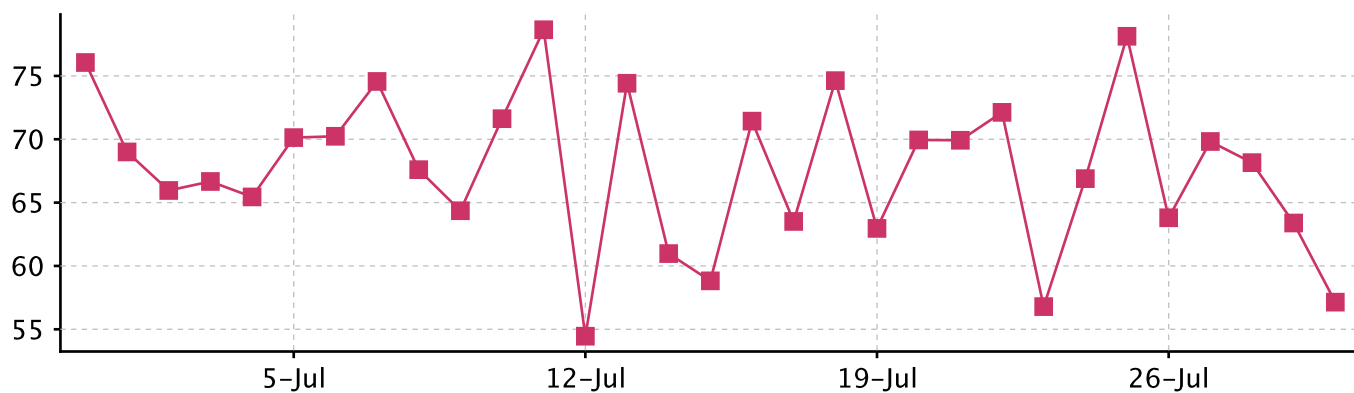

Аудитория сайта «Sibnet.ru»

интересы

индекс

10,71 %	Города и регионы	9,84	
0,04 %	Предприятия	2,66	
0,32 %	Интернет-провайдеры и	2,29	
0,14 %	Наука и технологии	1,95	
2,79 %	Авто и мото	1,41	
0,61 %	MP3	1,21	
1,58 %	Кино	1,21	
0,11 %	Юмор	1,14	
0,21 %	Сайты для женщин	1,14	
0,07 %	Культура и искусство	1,09	
0,64 %	Спорт	1,07	
0,11 %	Товары, услуги	1,01	
40,39 %	Интернет-сервисы	0,95	
0,11 %	Бизнес и финансы	0,94	
33,91 %	Знакомства и общение	0,90	
0,64 %	Фото и видео	0,86	
0,07 %	Медицина	0,82	
0,14 %	Дети	0,81	
1,43 %	Игры	0,80	
0,43 %	Развлечения	0,78	
0,04 %	Недвижимость	0,77	
0,04 %	Продукты питания	0,75	
0,21 %	Музыка	0,64	
0,04 %	Дом и семья	0,60	
1,47 %	Эротика	0,59	
0,07 %	Образование	0,58	
0,14 %	Литература	0,55	
0,04 %	Техника, электроника	0,54	
0,61 %	Интернет	0,44	
0,82 %	Программы	0,44	

Графики сайта «Sibnet.ru» 1/3

позиция в рейтинге

посещения

просмотры страниц

Графики сайта «Sibnet.ru» 2/3

страниц на пользователя

время на сайте

поисковые переходы

Графики сайта «Sibnet.ru» 3/3

случайные посещения