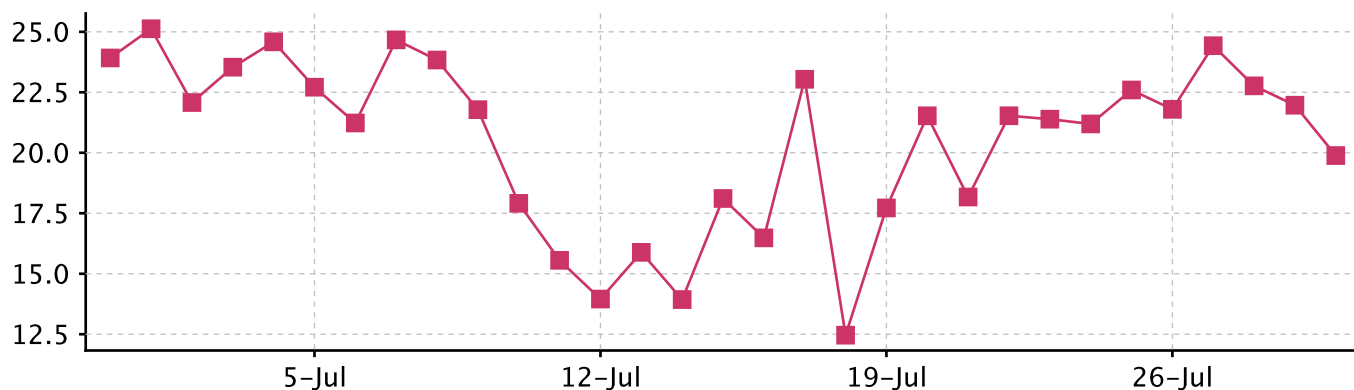

Аудитория сайта «Sibnet.ru»

интересы

индекс

10,71 %	Города и регионы	9,84	
0,04 %	Предприятия	2,66	
0,32 %	Интернет-провайдеры и	2,29	
0,14 %	Наука и технологии	1,95	
2,79 %	Авто и мото	1,41	
0,61 %	MP3	1,21	
1,58 %	Кино	1,21	
0,11 %	Юмор	1,14	
0,21 %	Сайты для женщин	1,14	
0,07 %	Культура и искусство	1,09	
0,64 %	Спорт	1,07	
0,11 %	Товары, услуги	1,01	
40,39 %	Интернет-сервисы	0,95	
0,11 %	Бизнес и финансы	0,94	
33,91 %	Знакомства и общение	0,90	
0,64 %	Фото и видео	0,86	
0,07 %	Медицина	0,82	
0,14 %	Дети	0,81	
1,43 %	Игры	0,80	
0,43 %	Развлечения	0,78	
0,04 %	Недвижимость	0,77	
0,04 %	Продукты питания	0,75	
0,21 %	Музыка	0,64	
0,04 %	Дом и семья	0,60	
1,47 %	Эротика	0,59	
0,07 %	Образование	0,58	
0,14 %	Литература	0,55	
0,04 %	Техника, электроника	0,54	
0,61 %	Интернет	0,44	
0,82 %	Программы	0,44	

Графики сайта «Sibnet.ru» 1/3

позиция в рейтинге

посещения

просмотры страниц

Графики сайта «Sibnet.ru» 2/3

страниц на пользователя

время на сайте

поисковые переходы

Графики сайта «Sibnet.ru» 3/3

случайные посещения