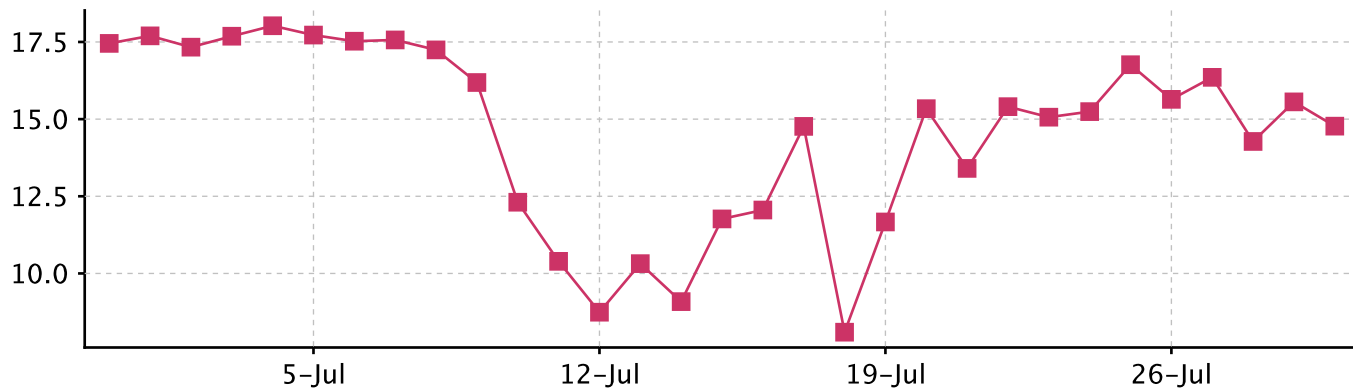

Аудитория сайта «Yandex.ru»

интересы		индекс	
0,01 %	Промышленность	1,28	
0,17 %	Путешествия и отдых	1,07	
0,03 %	Администрации	1,04	
44,03 %	Интернет-сервисы	1,04	
0,05 %	Продукты питания	1,04	
0,05 %	Недвижимость	1,03	
2,02 %	Авто и мото	1,02	
0,10 %	Увлечения и хобби	1,02	
0,25 %	Работа	1,01	
38,01 %	Знакомства и общение	1,01	
0,02 %	История	1,00	
0,19 %	Сайты для женщин	0,99	
0,06 %	Дом и семья	0,99	
0,14 %	Интернет-провайдеры и	0,98	
1,04 %	Города и регионы	0,96	
0,17 %	Дети	0,94	
0,07 %	Транспорт	0,93	
0,05 %	Реклама	0,93	
1,66 %	Игры	0,92	
0,04 %	Строительство	0,92	
0,10 %	Товары, услуги	0,92	
0,44 %	МРЗ	0,88	
2,19 %	Эротика	0,88	
0,53 %	Спорт	0,87	
0,22 %	Товары и услуги	0,87	
0,02 %	Религия	0,85	
0,00 %	Справки	0,85	
0,02 %	Политика	0,85	
0,01 %	Предприятия	0,85	
0,34 %	Связь	0,85	

Графики сайта «Yandex.ru» 1/3

позиция в рейтинге

посещения

просмотры страниц

Графики сайта «Yandex.ru» 2/3

страниц на пользователя

время на сайте

поисковые переходы

Графики сайта «Yandex.ru» 3/3

случайные посещения