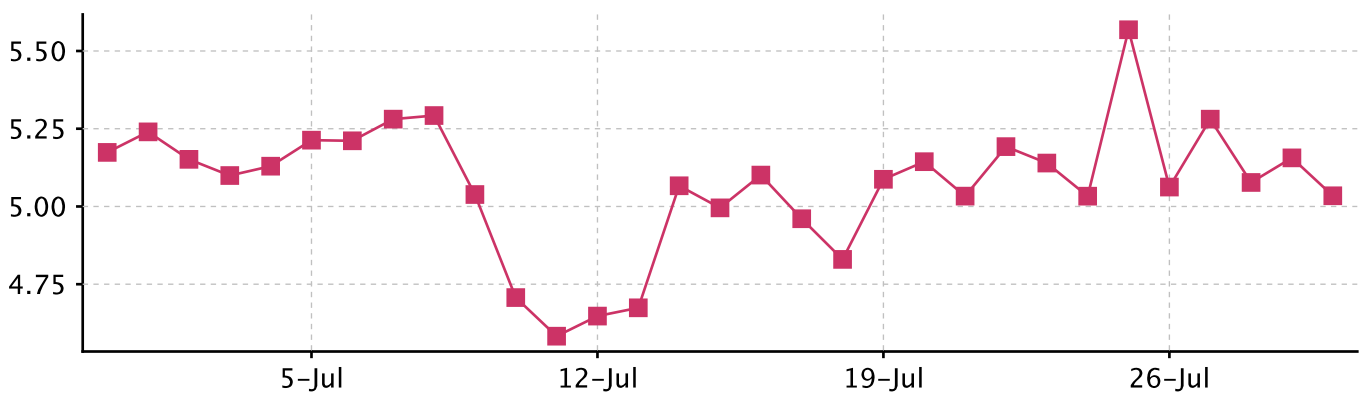

Графики сайта «Yandex.ru» 1/3

позиция в рейтинге

посещения

просмотры страниц

Графики сайта «Yandex.ru» 2/3

страниц на пользователя

время на сайте

поисковые переходы

Графики сайта «Yandex.ru» 3/3

случайные посещения