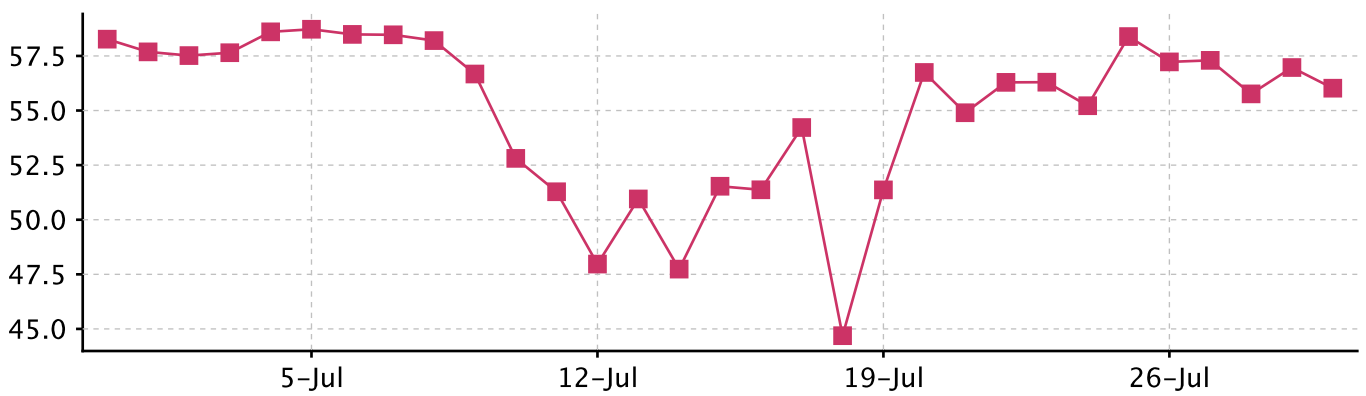

Аудитория сайта «Yandex.ru»

интересы		индекс	
0,01 %	Промышленность	1,28	
0,17 %	Путешествия и отдых	1,07	
0,03 %	Администрации	1,04	
44,03 %	Интернет-сервисы	1,04	
0,05 %	Продукты питания	1,04	
0,05 %	Недвижимость	1,03	
2,02 %	Авто и мото	1,02	
0,10 %	Увлечения и хобби	1,02	
0,25 %	Работа	1,01	
38,01 %	Знакомства и общение	1,01	
0,02 %	История	1,00	
0,19 %	Сайты для женщин	0,99	
0,06 %	Дом и семья	0,99	
0,14 %	Интернет-провайдеры и	0,98	
1,04 %	Города и регионы	0,96	
0,17 %	Дети	0,94	
0,07 %	Транспорт	0,93	
0,05 %	Реклама	0,93	
1,66 %	Игры	0,92	
0,04 %	Строительство	0,92	
0,10 %	Товары, услуги	0,92	
0,44 %	МРЗ	0,88	
2,19 %	Эротика	0,88	
0,53 %	Спорт	0,87	
0,22 %	Товары и услуги	0,87	
0,02 %	Религия	0,85	
0,00 %	Справки	0,85	
0,02 %	Политика	0,85	
0,01 %	Предприятия	0,85	
0,34 %	Связь	0,85	

Графики сайта «Yandex.ru» 1/3

позиция в рейтинге

посещения

просмотры страниц

Графики сайта «Yandex.ru» 2/3

страниц на пользователя

время на сайте

поисковые переходы

Графики сайта «Yandex.ru» 3/3

случайные посещения