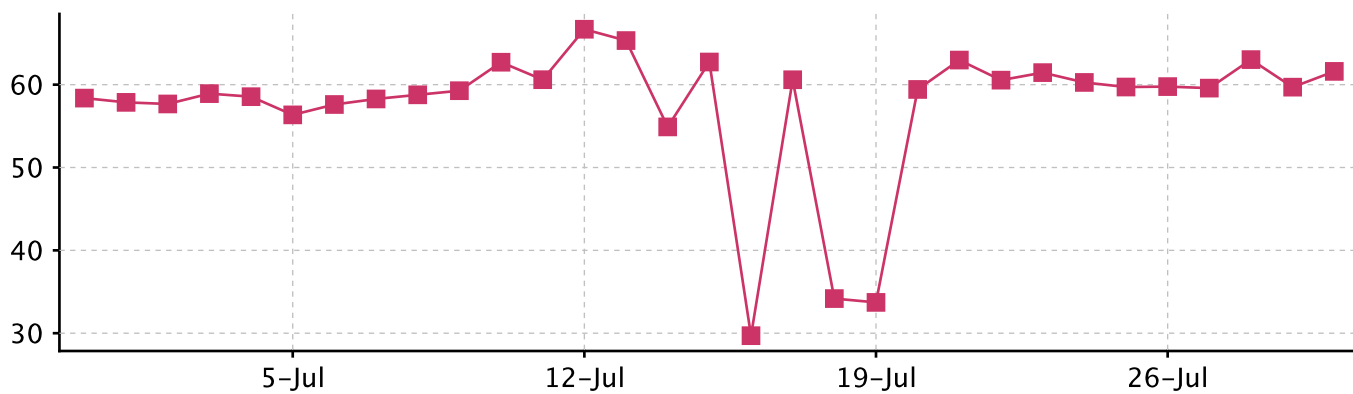

Графики сайта «Yandex.ru» 1/3

позиция в рейтинге

посещения

просмотры страниц

Графики сайта «Yandex.ru» 2/3

страниц на пользователя

время на сайте

поисковые переходы

Графики сайта «Yandex.ru» 3/3

случайные посещения