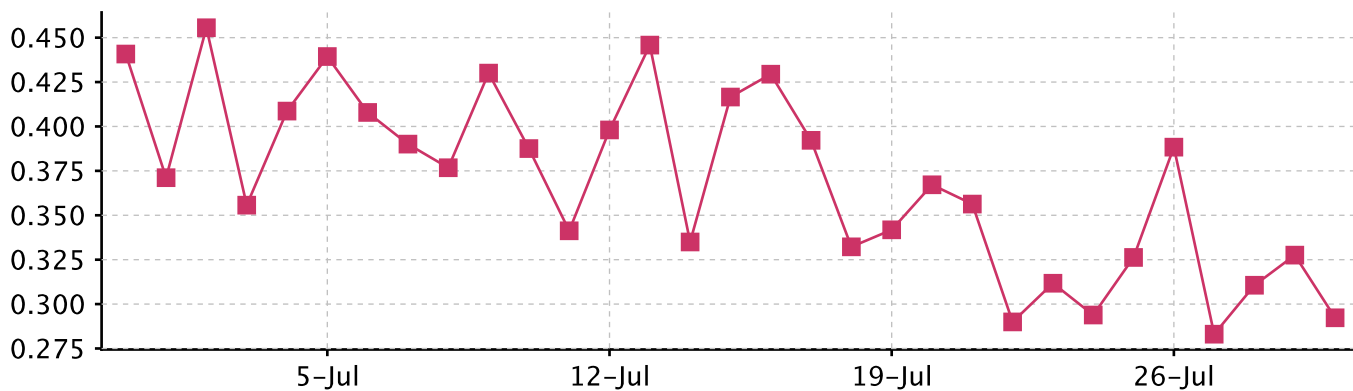

Аудитория сайта «Yandex.ru»

интересы		индекс	
0,01 %	Промышленность	1,28	
0,17 %	Путешествия и отдых	1,07	
0,03 %	Администрации	1,04	
44,03 %	Интернет-сервисы	1,04	
0,05 %	Продукты питания	1,04	
0,05 %	Недвижимость	1,03	
2,02 %	Авто и мото	1,02	
0,10 %	Увлечения и хобби	1,02	
0,25 %	Работа	1,01	
38,01 %	Знакомства и общение	1,01	
0,02 %	История	1,00	
0,19 %	Сайты для женщин	0,99	
0,06 %	Дом и семья	0,99	
0,14 %	Интернет-провайдеры и	0,98	
1,04 %	Города и регионы	0,96	
0,17 %	Дети	0,94	
0,07 %	Транспорт	0,93	
0,05 %	Реклама	0,93	
1,66 %	Игры	0,92	
0,04 %	Строительство	0,92	
0,10 %	Товары, услуги	0,92	
0,44 %	МРЗ	0,88	
2,19 %	Эротика	0,88	
0,53 %	Спорт	0,87	
0,22 %	Товары и услуги	0,87	
0,02 %	Религия	0,85	
0,00 %	Справки	0,85	
0,02 %	Политика	0,85	
0,01 %	Предприятия	0,85	
0,34 %	Связь	0,85	

Графики сайта «Yandex.ru» 1/3

позиция в рейтинге

посещения

просмотры страниц

Графики сайта «Yandex.ru» 2/3

страниц на пользователя

время на сайте

поисковые переходы

Графики сайта «Yandex.ru» 3/3

случайные посещения